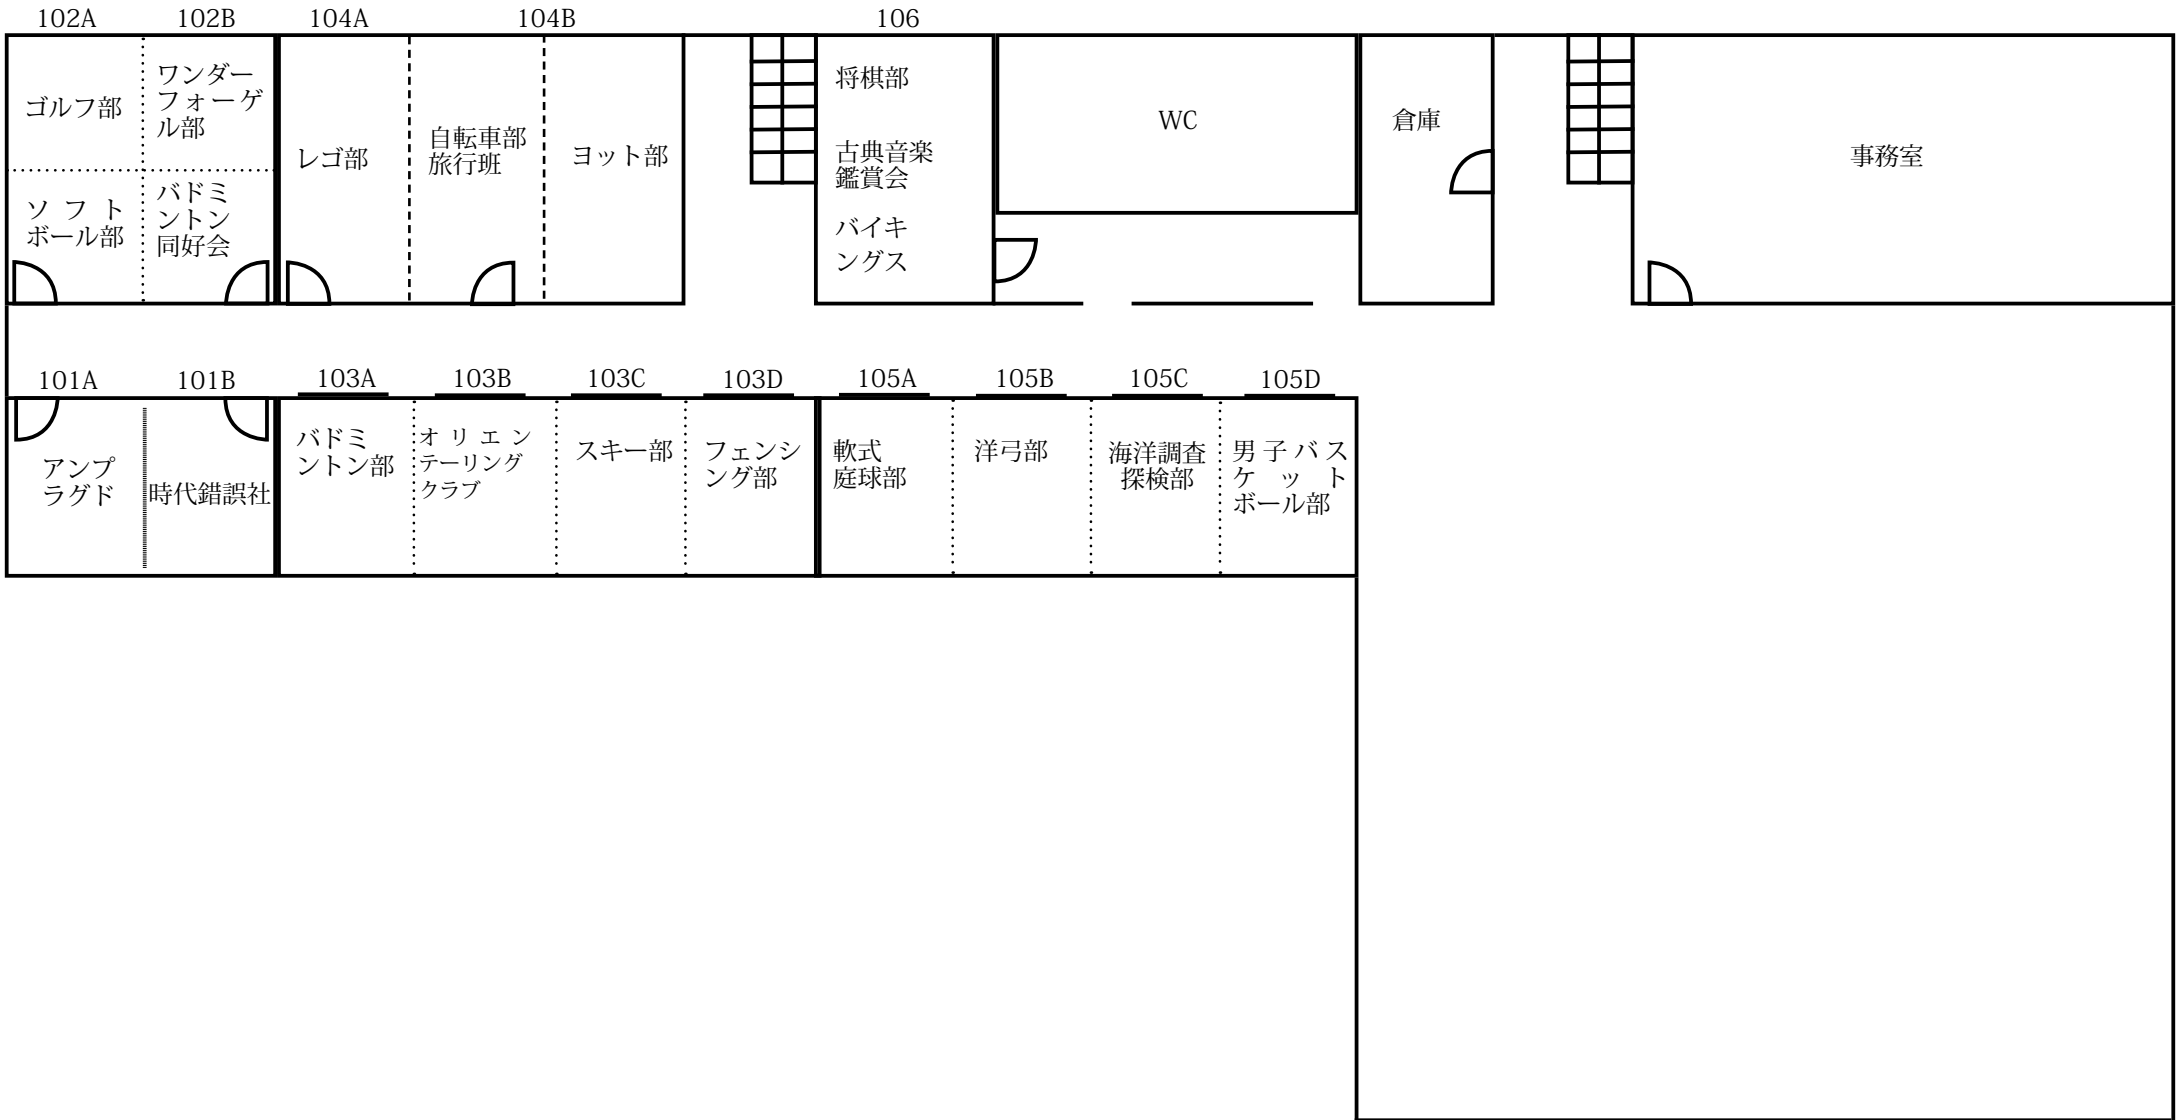

学生会館本館地階

学生会館本館 1 階

学生会館本館 2 階

学生会館本館 3 階

キャンパスプラザ A 棟 2 階

キャンパスプラザ A 棟 3 階

B102 ノンリニア 東大幻想郷	B101 歌劇団
B104 コミックアカデミー 実行委員会 イラスト研究会	B103 ぼらんたす しゅわっち
B106 競技ダンス部	B105 劇工舎プリズム 劇団綺崎
B108 ラクロス部男子	B107 Theatre MERCURY 劇団 Radish
B110 MEINZ ハンドボール サークル	B109 CAST
B112 biscUiT 法と社会と人権	B111 合唱団あらぐさ
B113 合気道会	電気室
B114 高校四年生	