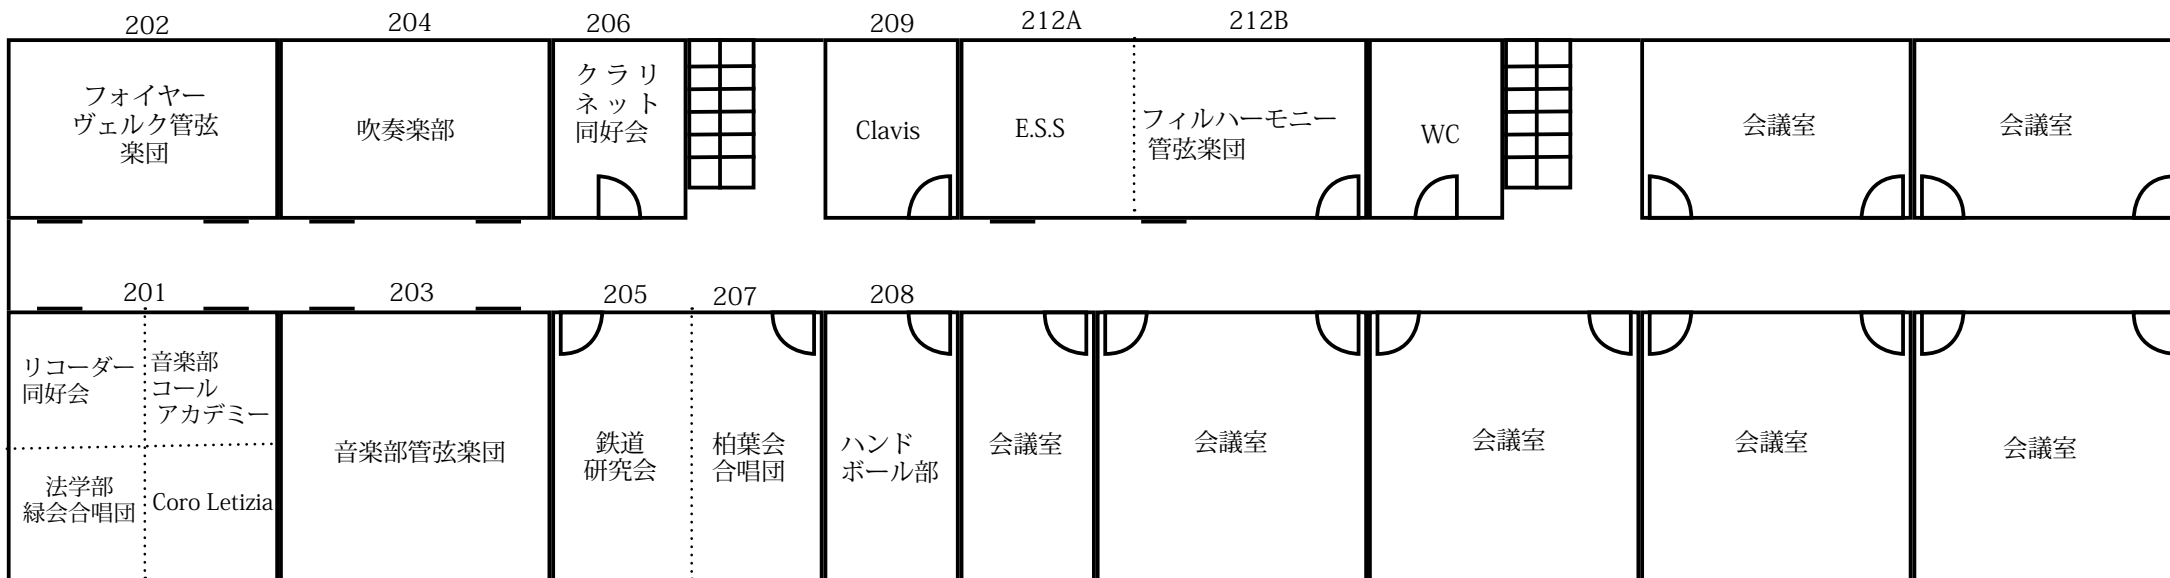

学生会館本館地階

学生会館本館 1 階

学生会館本館 2 階

学生会館本館 3 階

キャンパスプラザ A 棟 2 階

キャンパスプラザ A 棟 3 階

B102 ノンリニア 東大幻想郷	B101 歌劇団
B104 コミックアカデミー 実行委員会 イラスト研究会	B103 ぼらんたす しゅわっち
B106 競技ダンス部	B105 劇工舎プリズム 劇団綺崎
B108 ラクロス部男子	B107 Theatre MERCURY 劇団 Radish
B110 MEINZ ハンドボール サークル	B109 CAST
B112 biscUiT 法と社会と人権	B111 合唱団あらぐさ
B113 合気道会	電気室
B114 高校四年生	