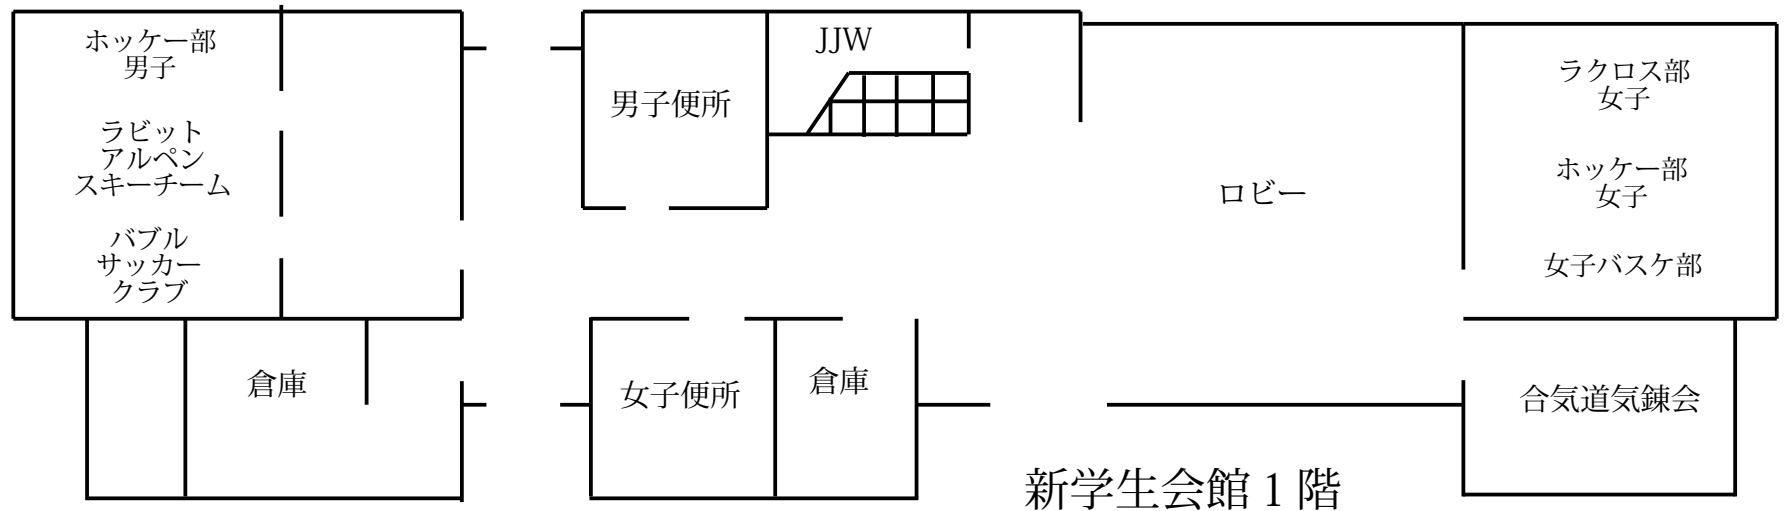

新学生会館 2階

新学生会館 1階