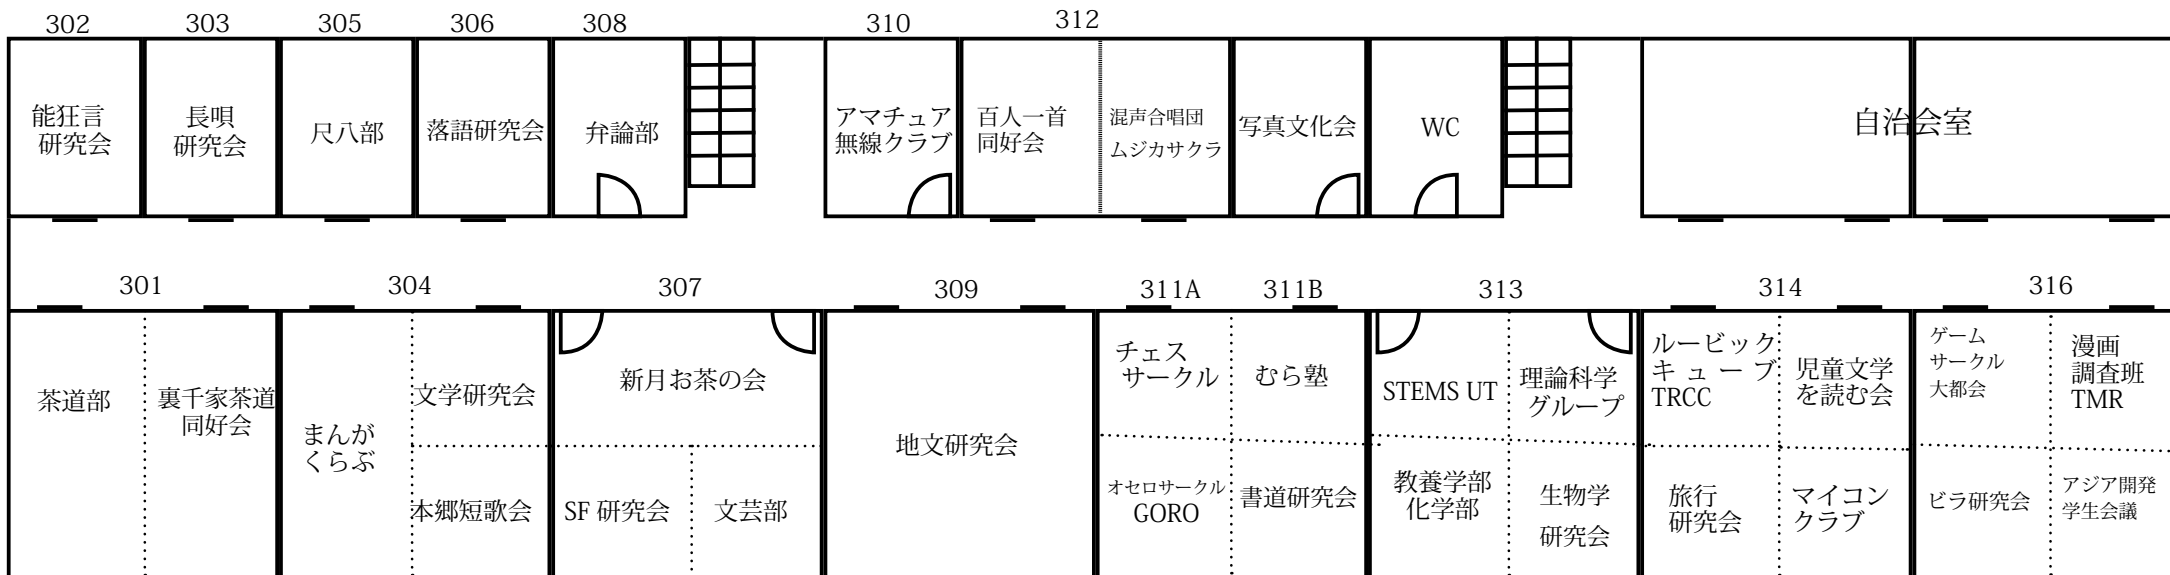

学生会館本館地階

学生会館本館 1 階

学生会館本館 2 階

学生会館本館 3 階

キャンパスプラザ A 棟 2 階

キャンパスプラザ A 棟 3 階

B102 ノンリニア 東大幻想郷	B101 歌劇団
B104 コミックアカデミー 実行委員会 イラスト研究会	B103 ぼらんたす しゅわっち
B106 競技ダンス部	B105 劇工舎プリズム 劇団綺崎
B108 ラクロス部男子	B107 Theatre MERCURY 劇団 Radish
B110 MEINZ ハンドボール サークル	B109 CAST
B112 biscUiT 法と社会と人権	B111 合唱団あらぐさ
B113 合気道会	電気室
B114 高校四年生	