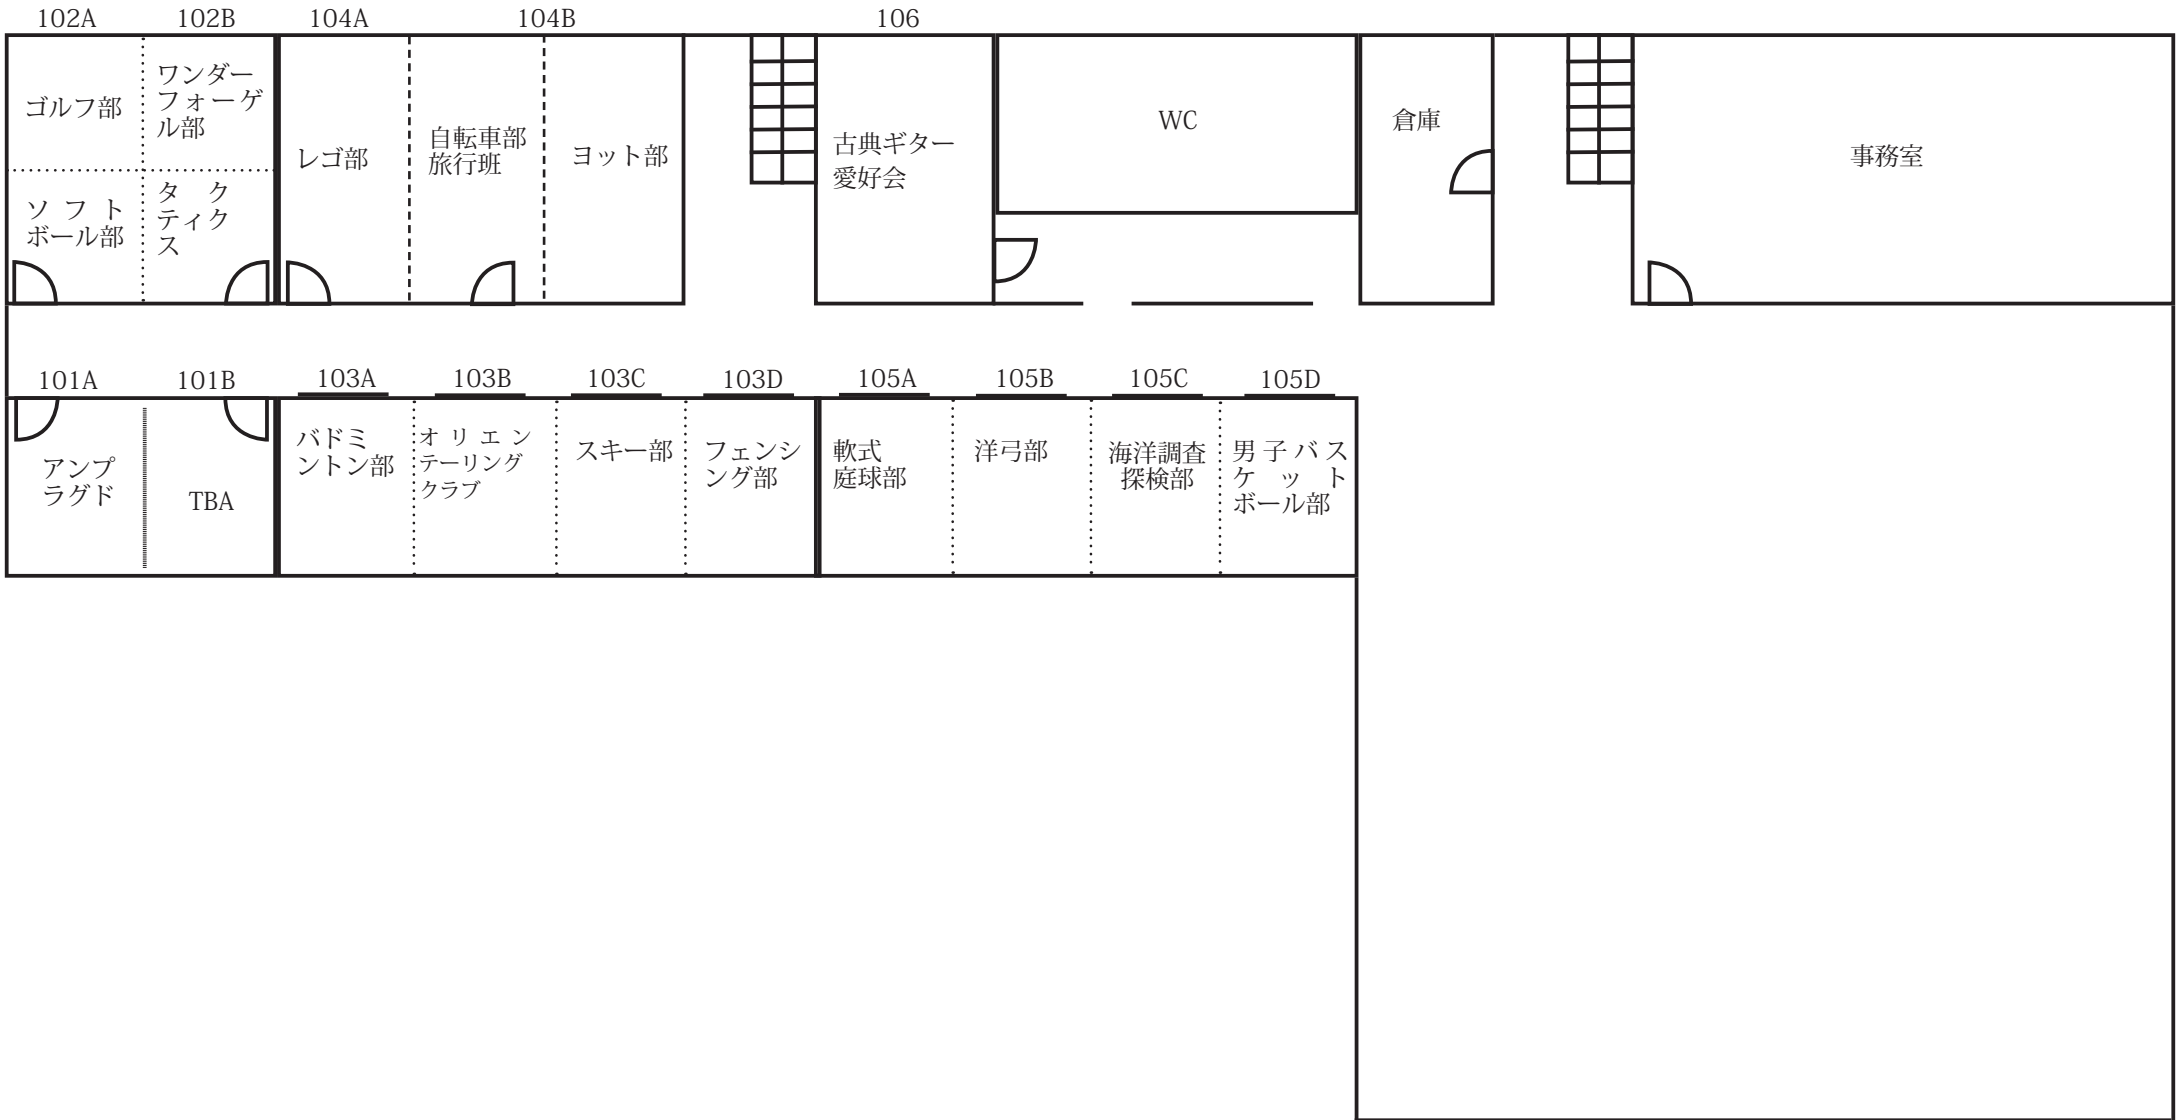

学生会館本館地階

学生会館本館 1 階

学生会館本館 2 階

学生会館本館 3 階

キャンパスプラザ A 棟 2階

キャンパスプラザ A 棟 3階

B102 ノンリニア 東大幻想郷	B101 歌劇団
B104 コミックアカデミー 実行委員会 イラスト研究会	B103 模型部 しゅわっち
B106 競技ダンス部	B105 みかん愛好会 BizJapan
B108 ラクロス部男子	B107 Theatre Mercury 劇工舎 プリズム 劇団 Radish
B110 MEINZ ハンドボール サークル	B109 CAST
B112 biscUiT 法と社会と人権	B111 合唱団あらぐさ
B113 合気道会 アイスホッケー部	電気室
B114 高校四年生	

キャンパスプラザ B 棟 3 階

新学生会館 2階