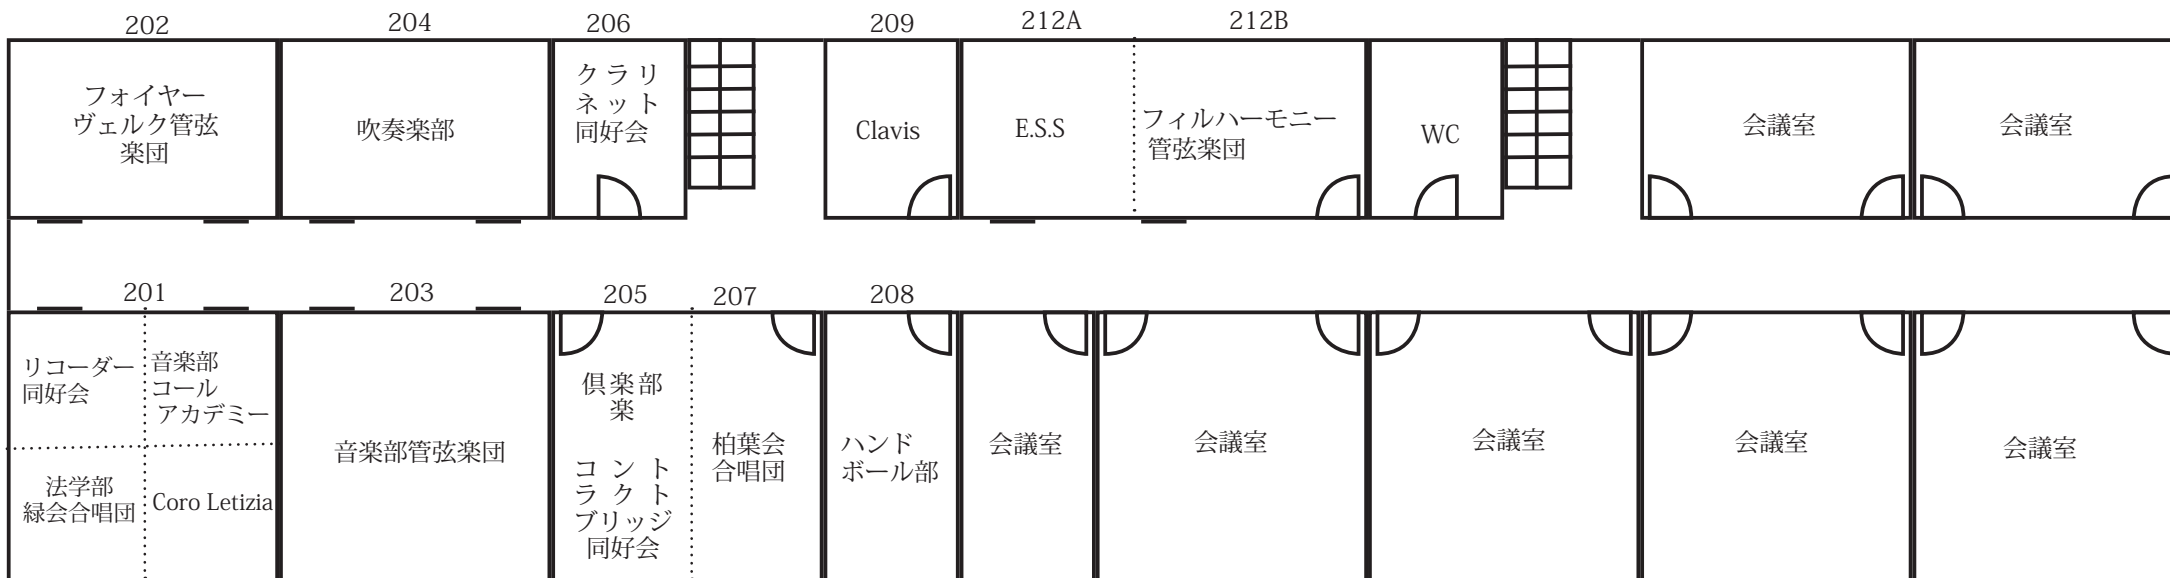

学生会館本館地階

学生会館本館 1 階

学生会館本館 2 階

学生会館本館 3 階

キャンパスプラザ A 棟 2階

キャンパスプラザ A 棟 3階

B102 ノンリニア 東大幻想郷	B101 歌劇団
B104 コミックアカデミー 実行委員会 イラスト研究会	B103 模型部 しゅわっち
B106 競技ダンス部	B105 みかん愛好会 BizJapan
B108 ラクロス部男子	B107 Theatre Mercury 劇工舎 プリズム 劇団 Radish
B110 MEINZ ハンドボール サークル	B109 CAST
B112 biscUiT 法と社会と人権	B111 合唱団あらぐさ
B113 合気道会 アイスホッケー部	電気室
B114 高校四年生	