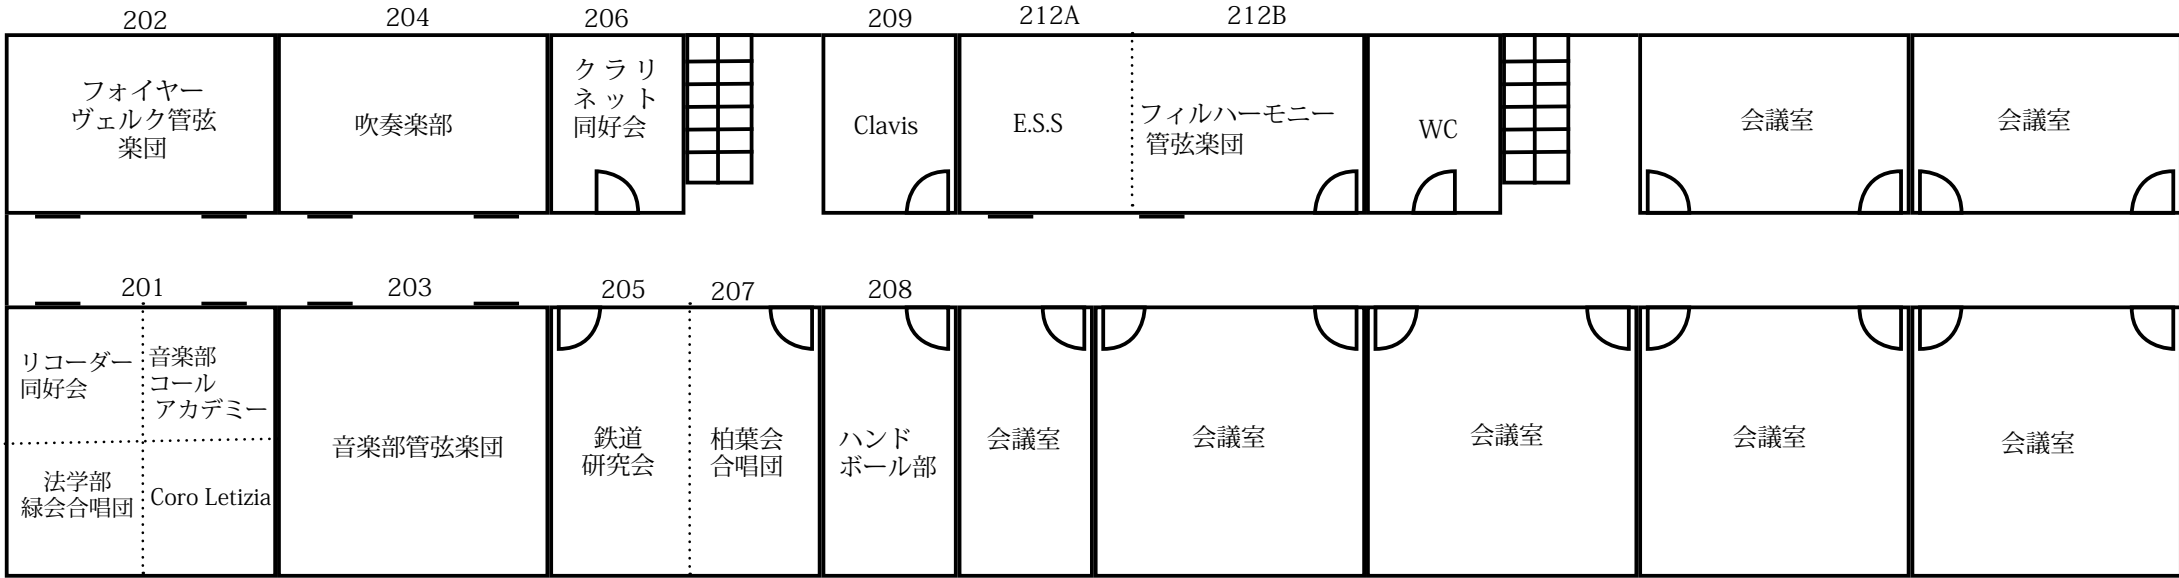

学生会館本館地階

学生会館本館 1 階

学生会館本館 2 階

学生会館本館 3 階

キャンパスプラザ A 棟 2 階

キャンパスプラザ A 棟 3 階

B102 ノンリニア 東大幻想郷	B101 歌劇団
B104 コミックアカデミー 実行委員会 イラスト研究会	B103 ぼらんたす しゅわっち
B106 競技ダンス部	B105 劇工舎プリズム 劇団綺崎
B108 ラクロス部男子	B107 Theatre MERCURY 劇団 Radish
B110 MEINZ ハンドボール サークル	B109 CAST
B112 biscUiT 法と社会と人権	B111 合唱団あらぐさ
B113 合気道会	電気室
B114 高校四年生	