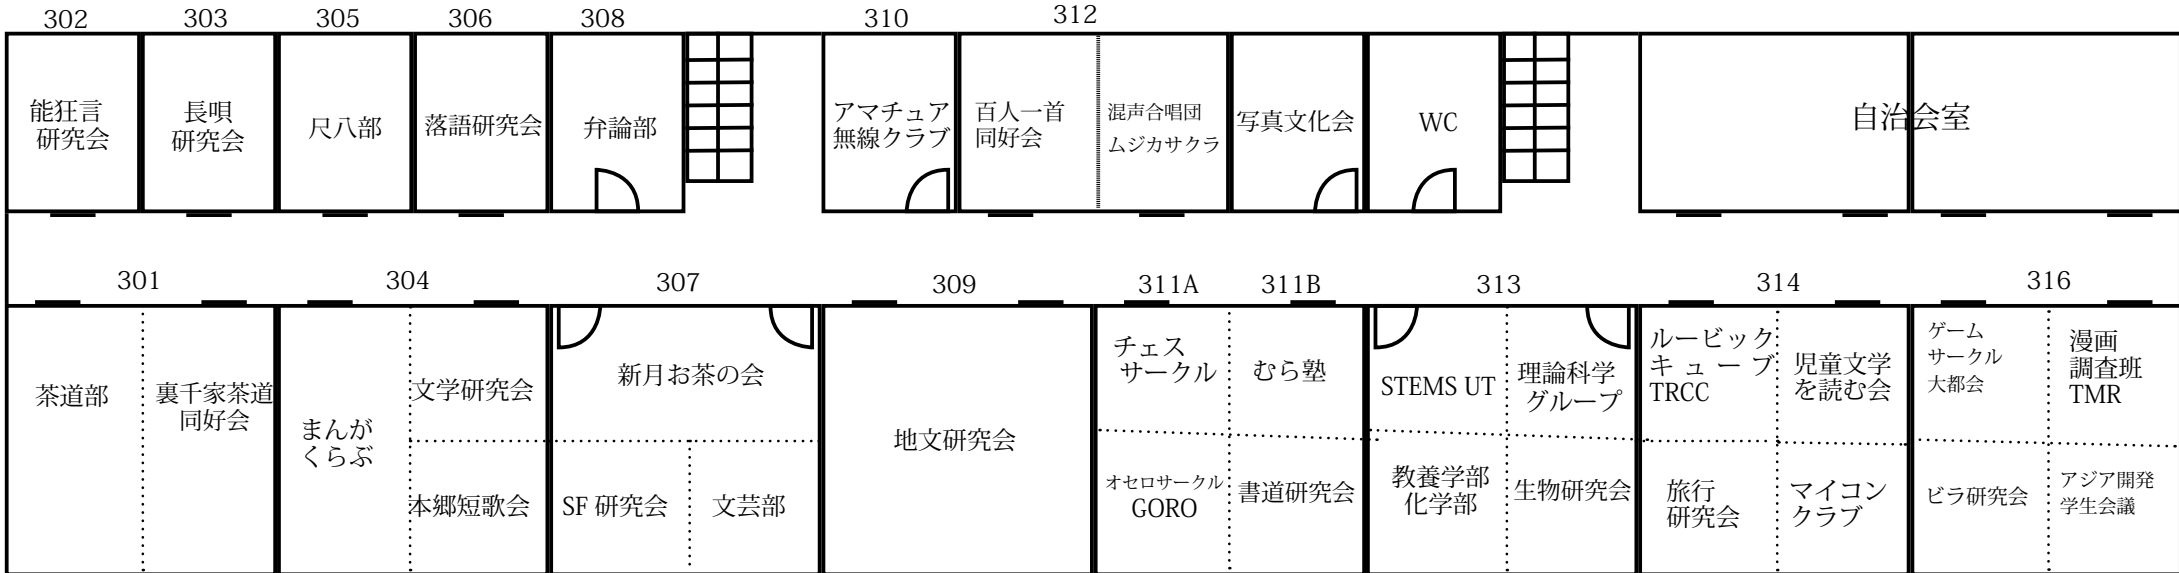

学生会館本館地階

学生会館本館 1 階

学生会館本館 2 階

学生会館本館 3 階

キャンパスプラザ A 棟 2 階

キャンパスプラザ A 棟 3 階

B102 ノンリニア 東大幻想郷	B101 歌劇団
B104 コミックアカデミー 実行委員会 イラスト研究会	B103 ぼらんたす しゅわっち
B106 競技ダンス部	B105 劇工舎プリズム 劇団綺崎
B108 ラクロス部男子	B107 Theatre MERCURY 劇団 Radish
B110 MEINZ ハンドボール サークル	B109 CAST
B112 biscUiT 法と社会と人権	B111 合唱団あらぐさ
B113 合気道会	電気室
B114 高校四年生	

キャンパスプラザ B 棟 1 階

B202 応援部	B201 エレクトーンクラブ
B204	B203 ボディビル&ウェイト トリフティング部
B206 マンドリンクラブ	B205 なかよしさいくる
B208 放送研究会	B207 フラメンコ 舞踏団
B210 少林寺拳法部	B209 模擬国連 駒場研究会 TKGK
B212 漕艇部	B211 訪問 勉強会 DTM Grandioso
B214 護身武道空手部	B213 特撮映像 研究会 笑論法
B216 古流武術鹿島神流	B215 合気道部