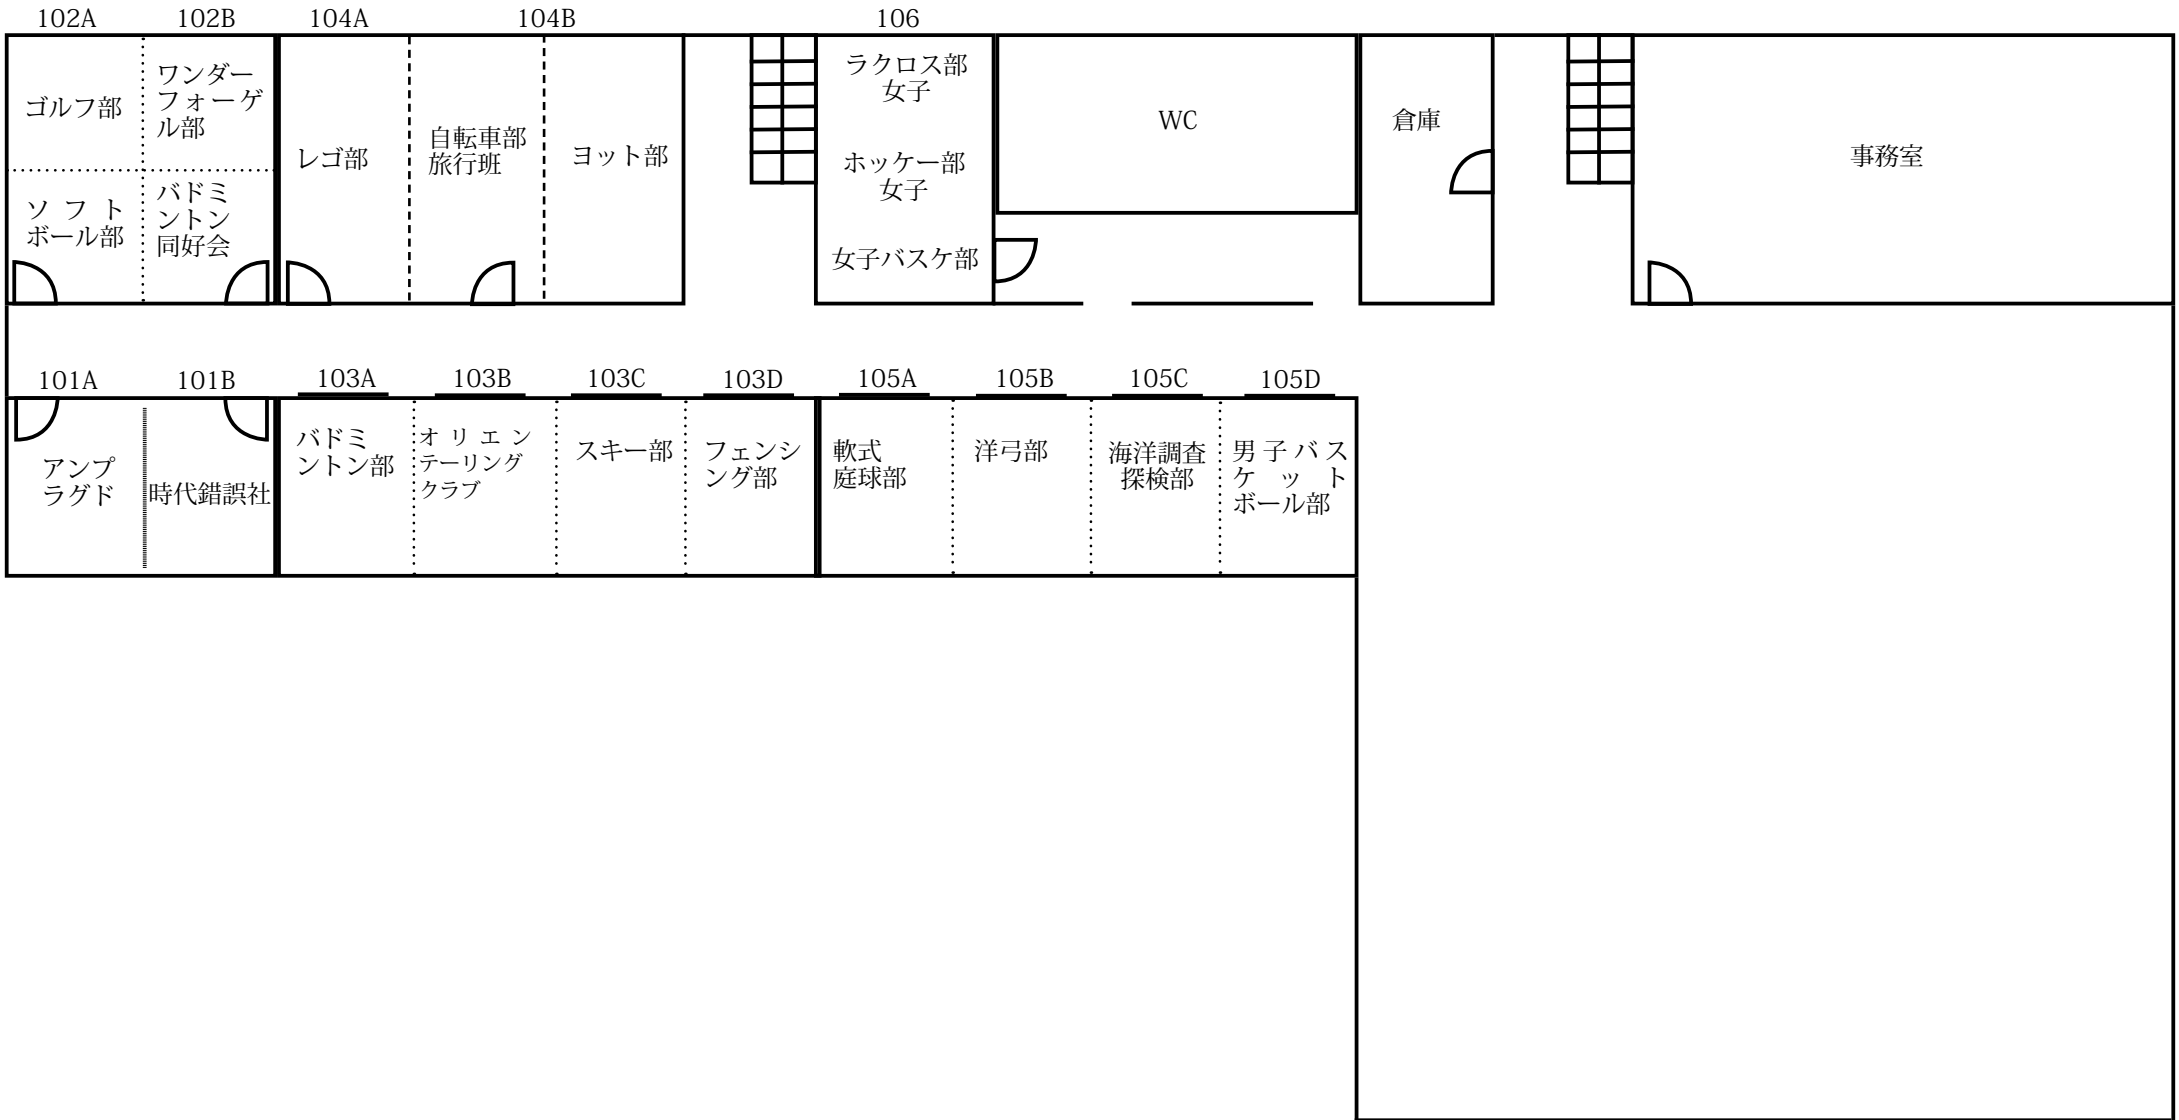

学生会館本館地階

学生会館本館 1 階

学生会館本館 2 階

学生会館本館 3 階

キャンパスプラザ A 棟 2 階

キャンパスプラザ A 棟 3 階

B102 ノンリニア 東大幻想郷	B101 歌劇団
B104 コミックアカデミー 実行委員会 イラスト研究会	B103 ぼらんたす しゅわっち
B106 競技ダンス部	B105 劇工舎プリズム 劇団綺崎
B108 ラクロス部男子	B107 Theatre MERCURY 劇団 Radish
B110 MEINZ ハンドボール サークル	B109 CAST
B112 biscUiT 法と社会と人権	B111 合唱団あらぐさ
B113 合気道会	電気室
B114 高校四年生	