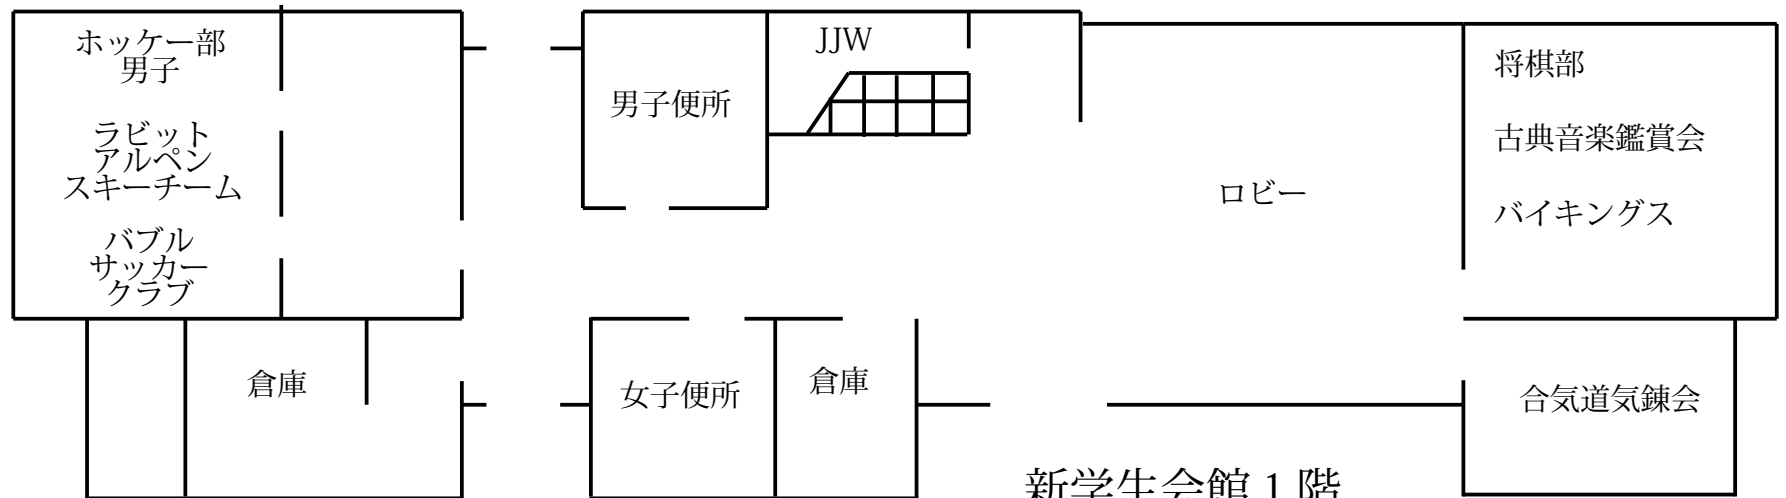

新学生会館 2階

新学生会館 1階