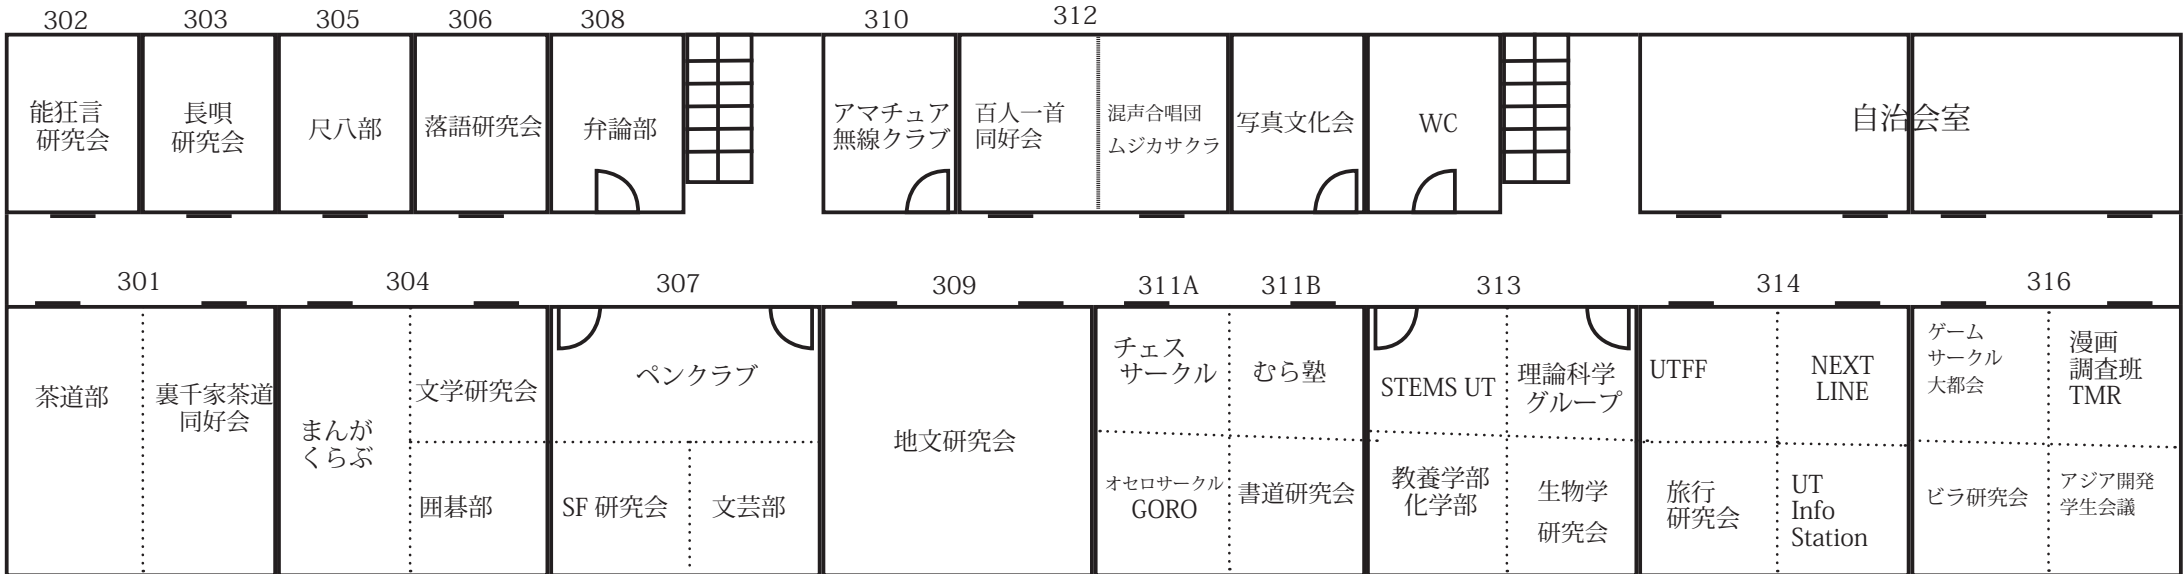

学生会館本館地階

学生会館本館 1 階

学生会館本館 2 階

学生会館本館 3 階

キャンパスプラザ A 棟 2 階

キャンパスプラザ A 棟 3 階

B102 TOKYO COM 東大幻想郷	B101 歌劇団
B104 コミックアカデミー 実行委員会 イラスト研究会	B103 模型部 しゅわっち
B106 競技ダンス部	B105 みかん愛好会
B108 ラクロス部男子	B107 劇工舎プリズム 劇団 Radish
B110 MEINZ ハンドボール サークル	B109 CAST
B112 biscUiT 法と社会と人権	B111 合唱団あらぐさ
B113 合気道会 アイスホッケー部	電気室
B114 高校四年生	

キャンパスプラザ B 棟 1 階

B202 応援部	B201 エレクトーンクラブ	
B204	B203 LaVoce	
B206 マンドリンクラブ	B205 なかよしさいくる	
B208 放送研究会	スポーツ 愛好会	B207 クイズ 研究会
B210 少林寺拳法部	B209 卓球部	TKGK
B212 漕艇部 陸上運動部	B211 訪問 勉強会	DTM Grandioso
B214 護身武道空手部	B213 特撮映像 研究会	笑論法
B216 古流武術鹿島神流	B215 合気道部	