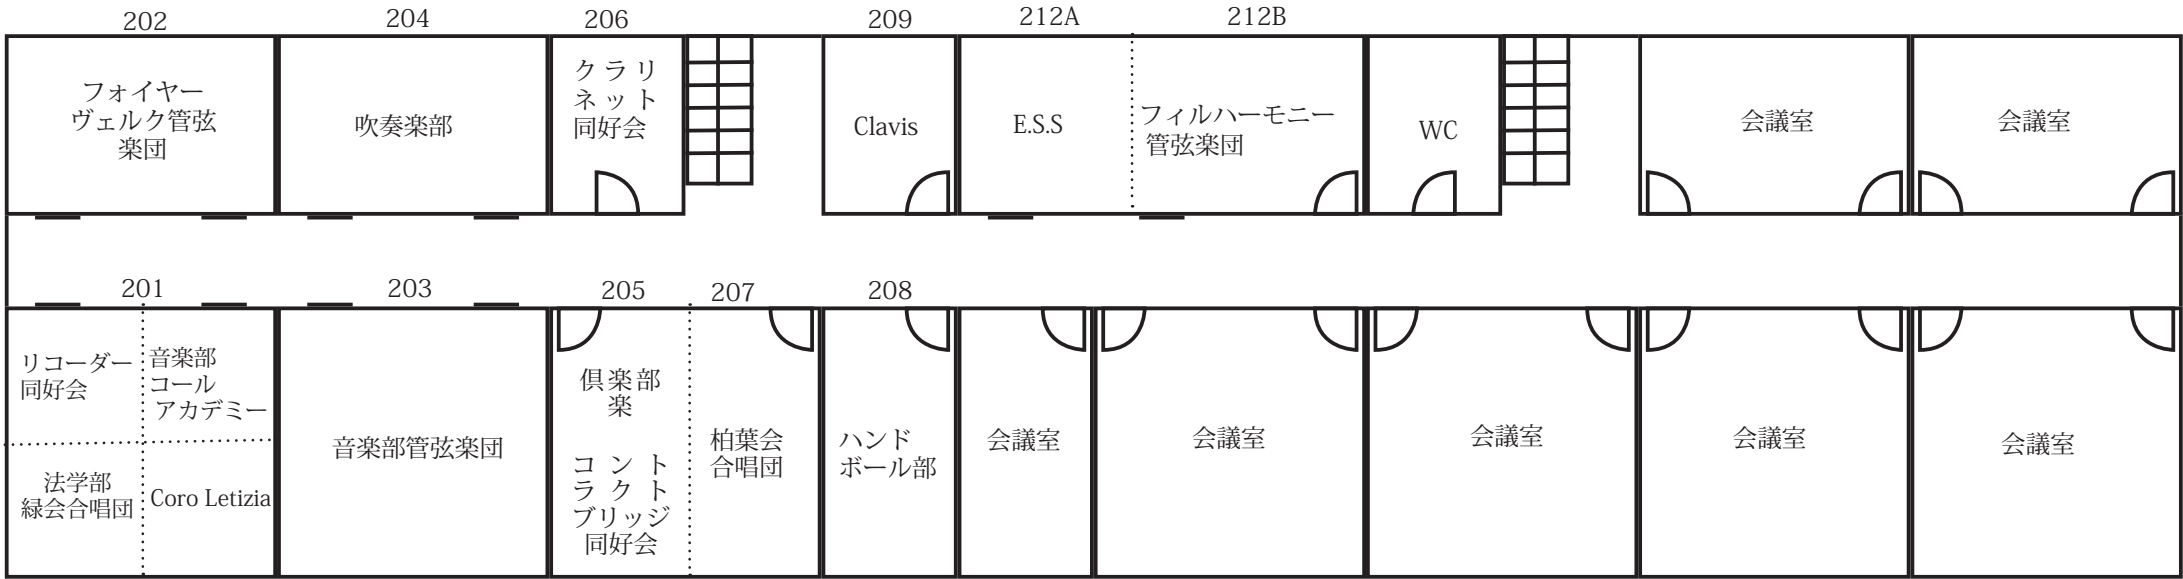

学生会館本館地階

学生会館本館 1 階

学生会館本館 2 階

学生会館本館 3 階

キャンパスプラザ A 棟 2 階

キャンパスプラザ A 棟 3 階

B102 TOKYO COM 東大幻想郷	B101 歌劇団
B104 コミックアカデミー 実行委員会 イラスト研究会	B103 模型部 しゅわっち
B106 競技ダンス部	B105 みかん愛好会
B108 ラクロス部男子	B107 劇工舎プリズム 劇団 Radish
B110 MEINZ ハンドボール サークル	B109 CAST
B112 biscUiT 法と社会と人権	B111 合唱団あらぐさ
B113 合気道会 アイスホッケー部	電気室
B114 高校四年生	