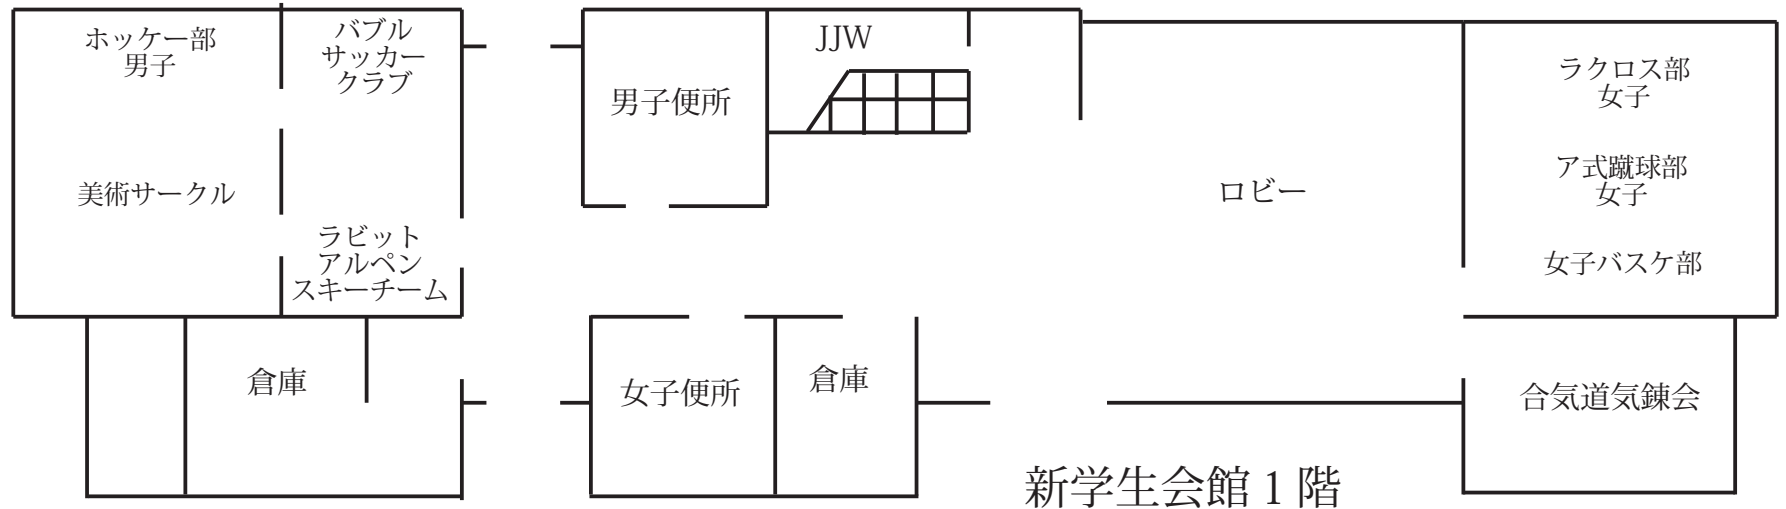

新学生会館 2階

新学生会館 1階