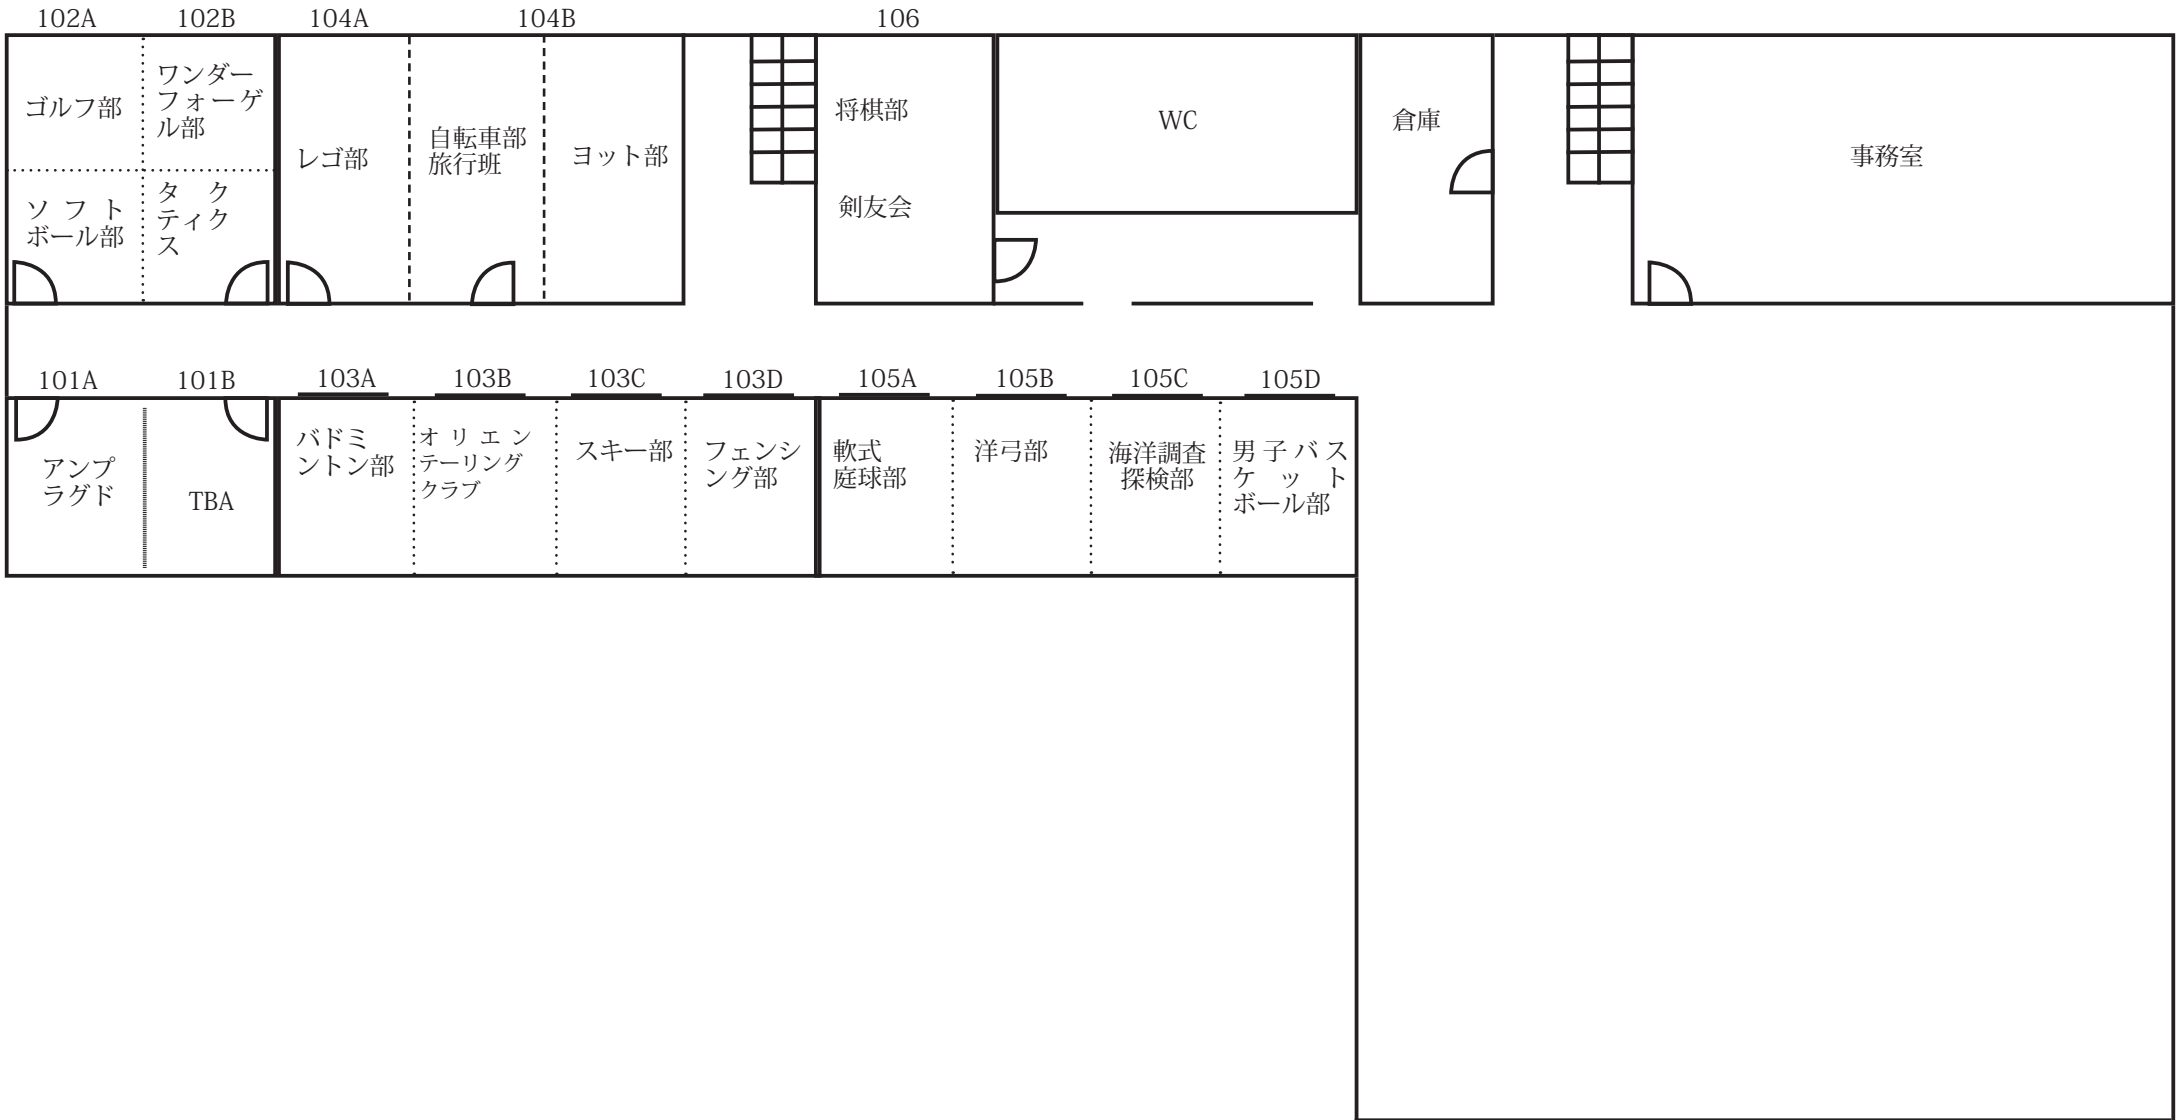

学生会館本館地階

学生会館本館 1 階

学生会館本館 2 階

学生会館本館 3 階

キャンパスプラザ A 棟 2 階

キャンパスプラザ A 棟 3 階

B102 TOKYO COM 東大幻想郷	B101 歌劇団
B104 コミックアカデミー 実行委員会 イラスト研究会	B103 模型部 しゅわっち
B106 競技ダンス部	B105 みかん愛好会
B108 ラクロス部男子	B107 劇工舎プリズム 劇団 Radish
B110 MEINZ ハンドボール サークル	B109 CAST
B112 biscUiT 法と社会と人権	B111 合唱団あらぐさ
B113 合気道会 アイスホッケー部	電気室
B114 高校四年生	

キャンパスプラザ B 棟 3 階

新学生会館 2階

新学生会館 1階