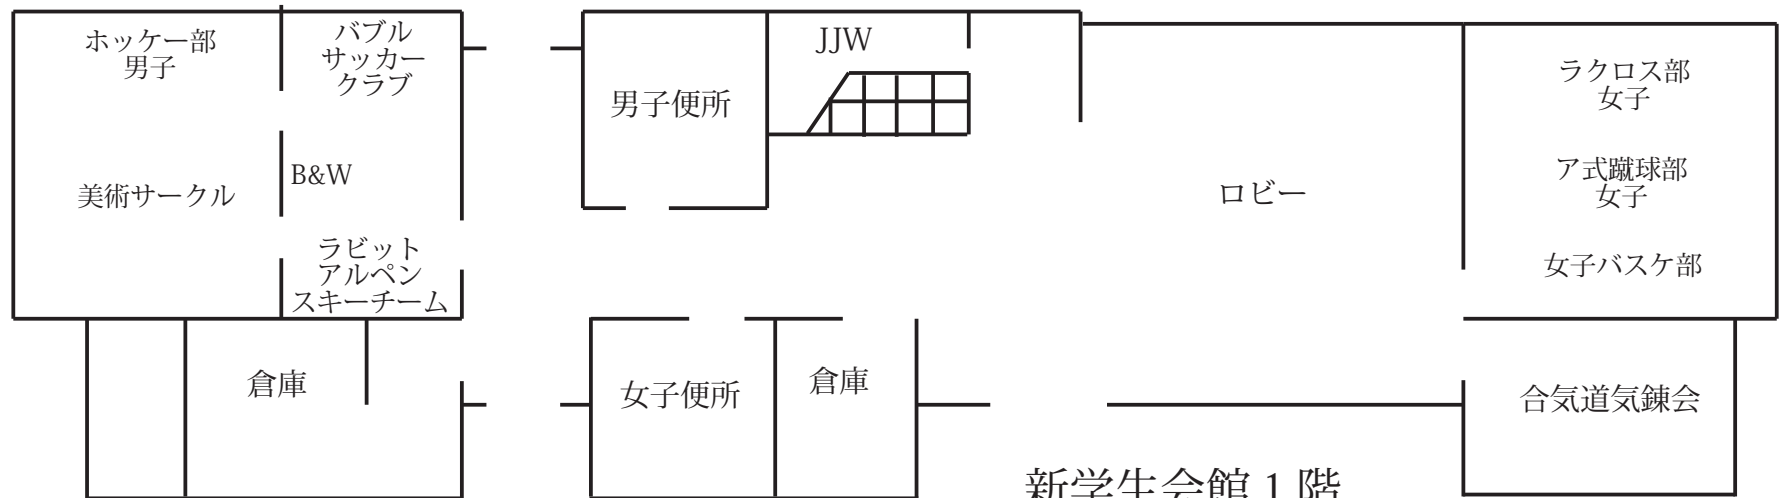

新学生会館 2階

新学生会館 1階