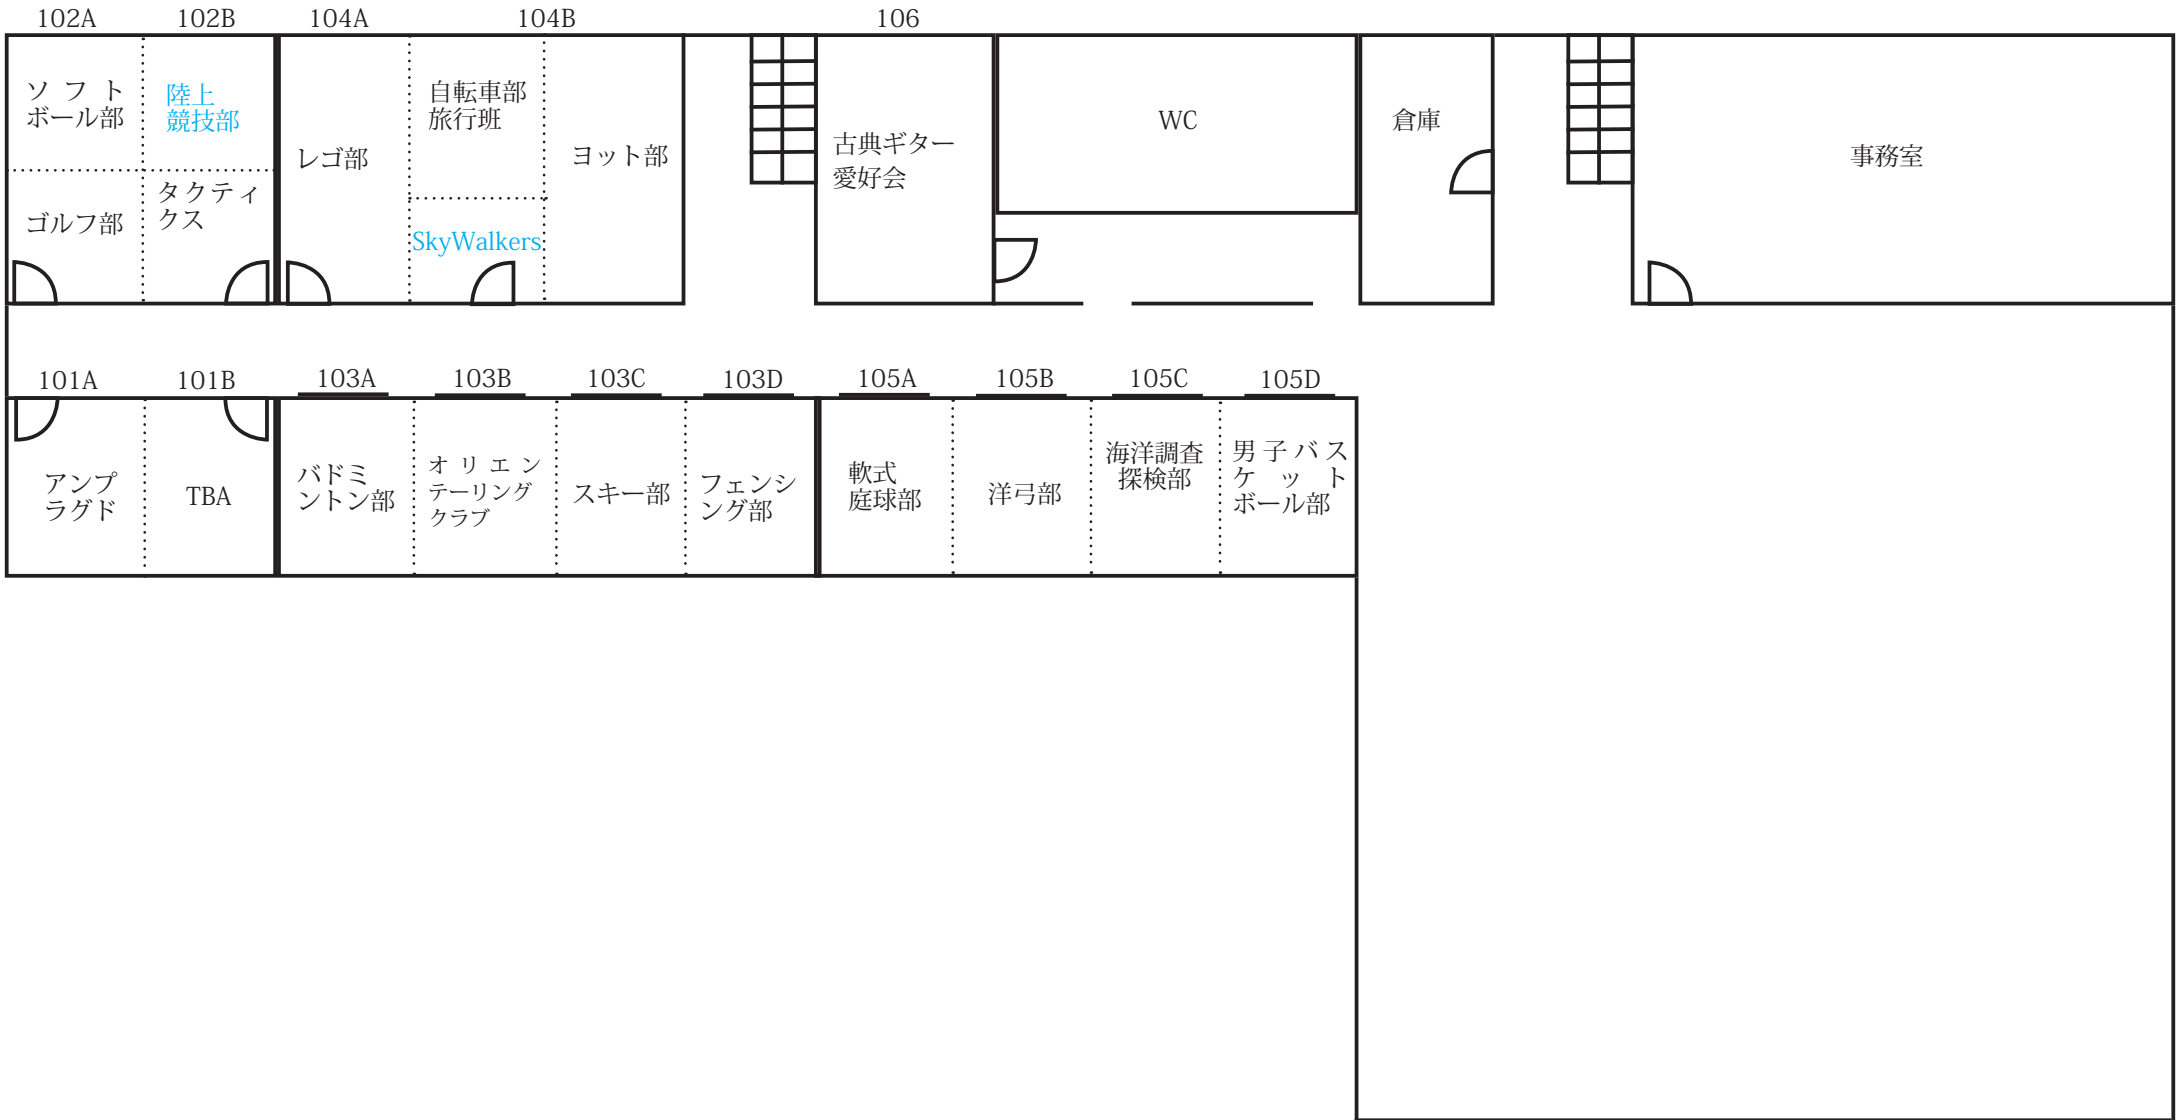

学生会館本館地階

学生会館本館 1 階

### 学生会館本館 2 階

### 学生会館本館 3 階

キャンパスプラザ A 棟 2 階

キャンパスプラザ A 棟 3 階

|  |   |
|--|---|
| B102<br>ノンリニア<br>東大幻想郷<br>B104<br>コミックアカデミー<br>実行委員会 | B101<br>歌劇団                                   |
| B106<br>競技ダンス部                                       | B103<br>模型部<br>しゅわっち                          |
| B108<br>ラクロス部男子                                      | B105<br>みかん愛好会<br>BizJapan Theatre<br>Mercury |
| B110<br>MEINZ<br>ハンドボールサークル                          | B107<br>劇団<br>Radish 劇工舎<br>プリズム              |
| B112<br>biscUiT<br>愛鳥研究部<br>法と社会と人権                  | B109<br>CAST                                  |
| B113<br>合気道会<br>アイスホッケー部                             | B111<br>合唱団あらぐさ                               |
| B114<br>ハングラライダー<br>falsada<br>新聞部                   | B109<br>電気室                                   |