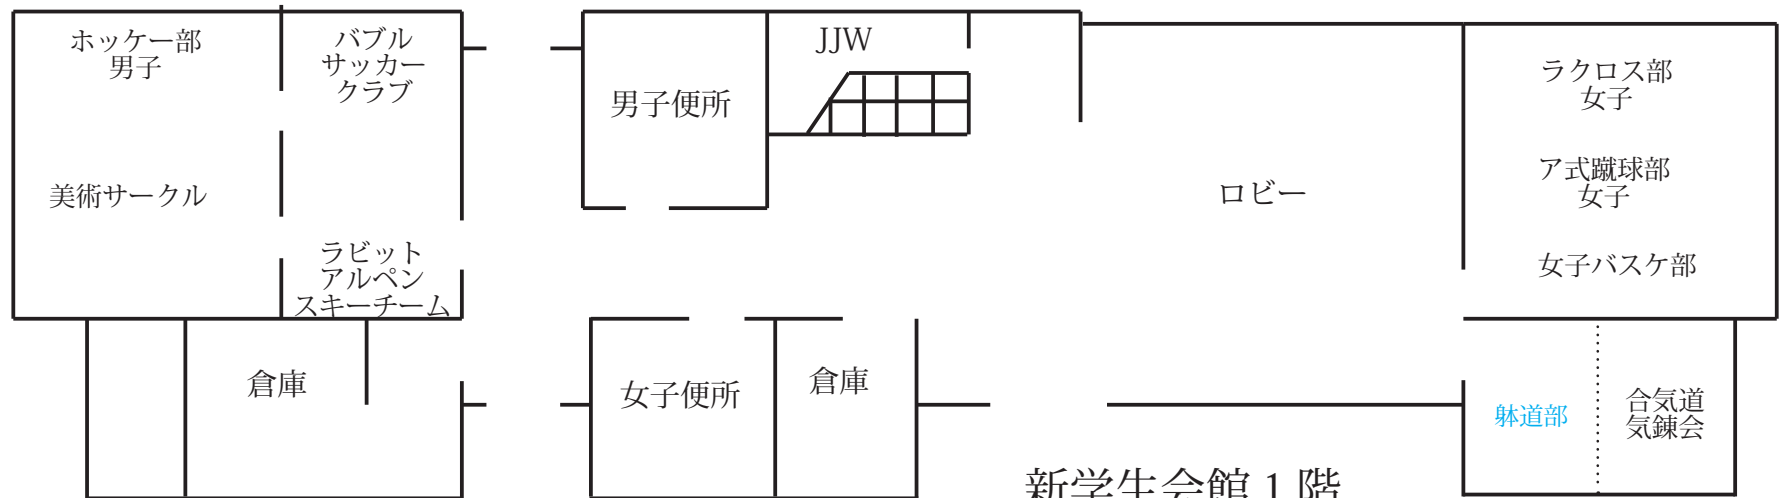

新学生会館 2階

新学生会館 1階