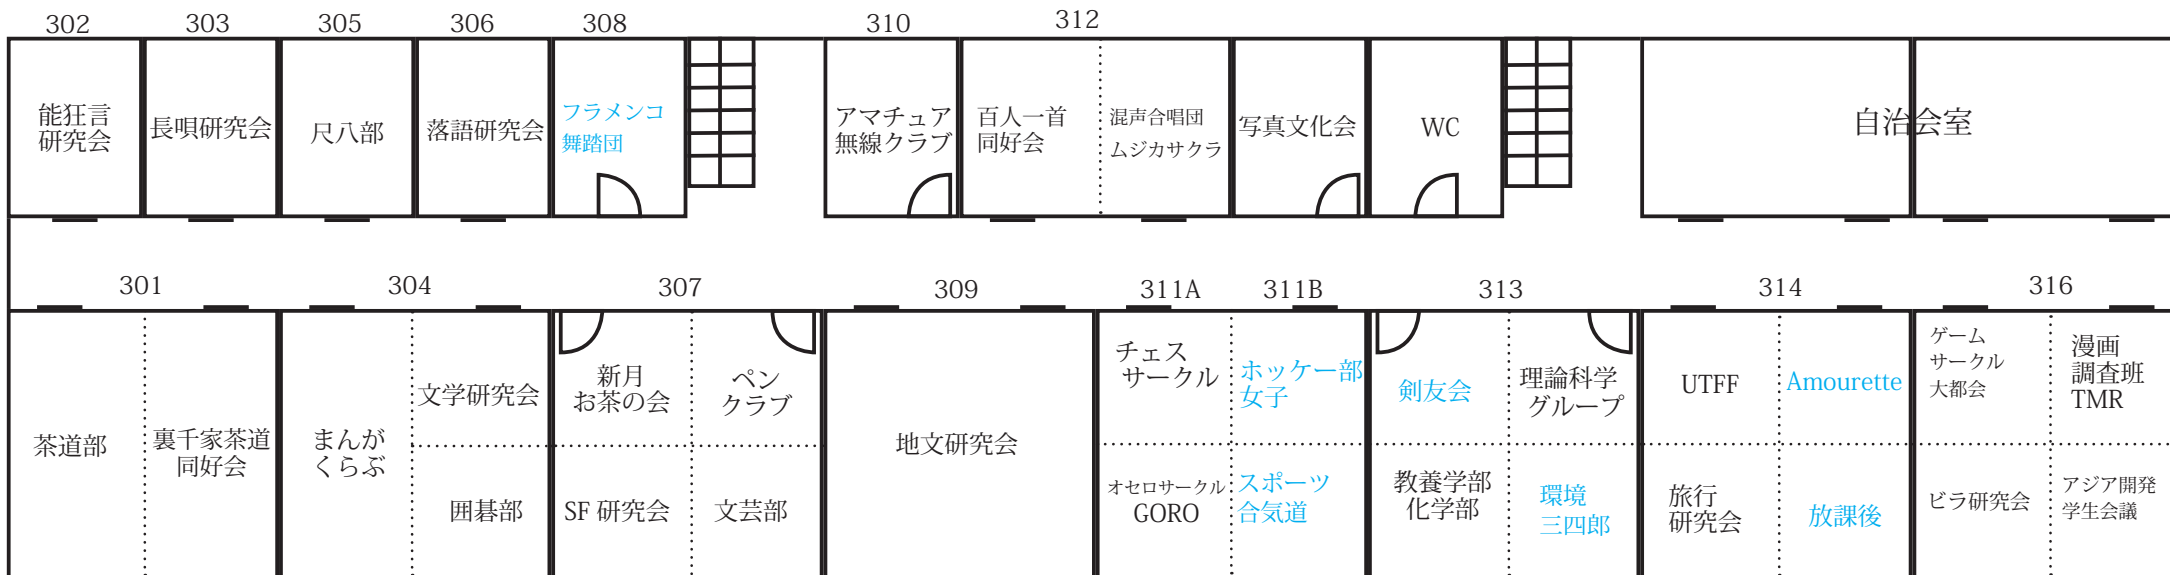

学生会館本館地階

学生会館本館 1 階

### 学生会館本館 2 階

### 学生会館本館 3 階

キャンパスプラザ A 棟 2 階

キャンパスプラザ A 棟 3 階

|  |   |
|--|---|
| B102<br>ノンリニア<br>東大幻想郷<br>B104<br>コミックアカデミー<br>実行委員会 | B101<br>歌劇団                                   |
| B106<br>競技ダンス部                                       | B103<br>模型部<br>しゅわっち                          |
| B108<br>ラクロス部男子                                      | B105<br>みかん愛好会<br>BizJapan Theatre<br>Mercury |
| B110<br>MEINZ<br>ハンドボールサークル                          | B107<br>劇団<br>Radish 劇工舎<br>プリズム              |
| B112<br>biscUiT<br>愛鳥研究部<br>法と社会と人権                  | B109<br>CAST                                  |
| B113<br>合気道会<br>アイスホッケー部                             | B111<br>合唱団あらぐさ                               |
| B114<br>ハングラライダー<br>falsada<br>新聞部                   | B109<br>電気室                                   |