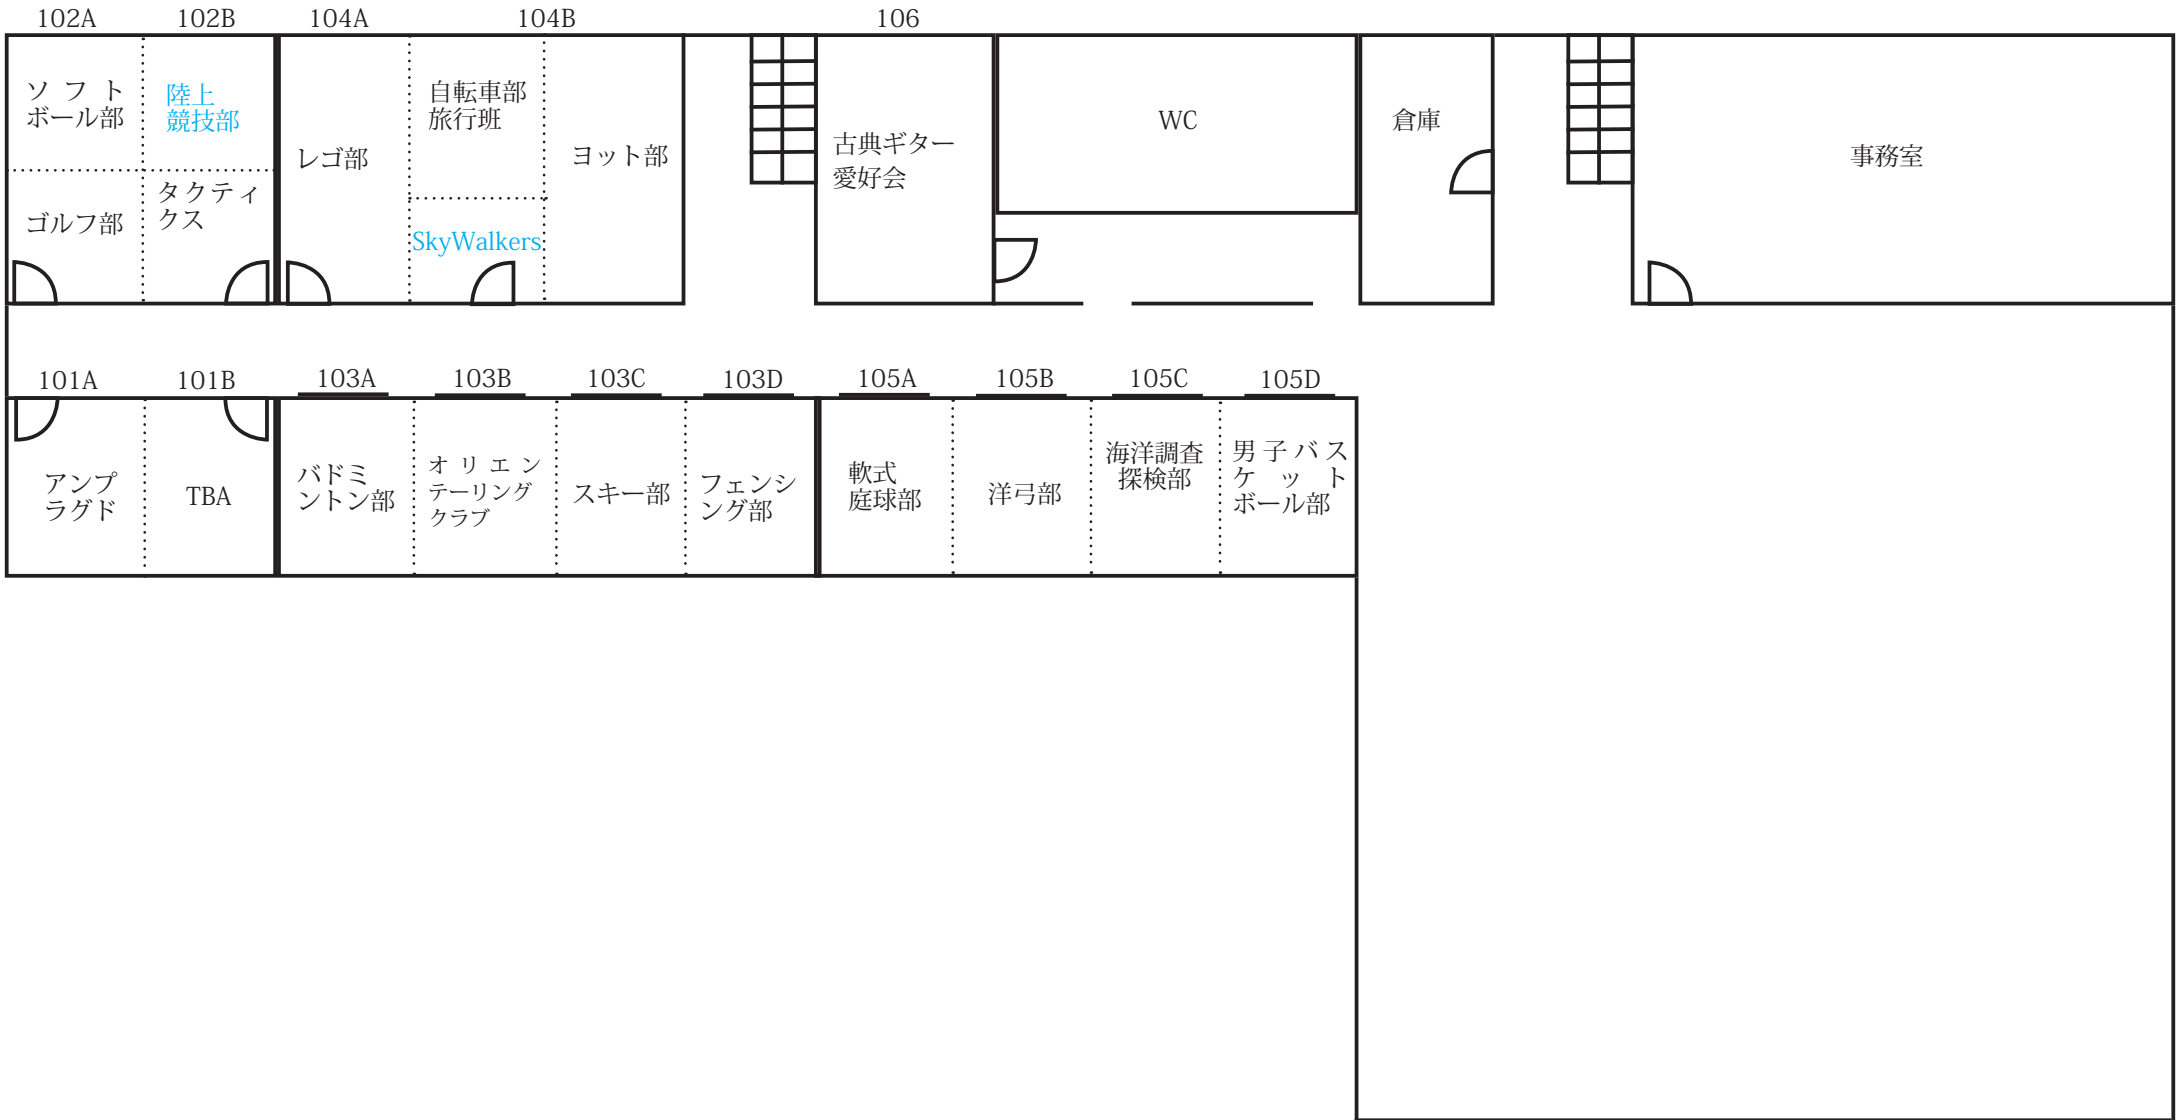

学生会館本館地階

学生会館本館 1 階

学生会館本館 2 階

学生会館本館 3 階

キャンパスプラザ A 棟 2 階

キャンパスプラザ A 棟 3 階

B102 ノンリニア 東大幻想郷 B104 コミックアカデミー 実行委員会	B101 歌劇団
B106 競技ダンス部	B103 模型部 しゅわっち
B108 ラクロス部男子	B105 みかん愛好会 BizJapan Theatre Mercury
B110 MEINZ ハンドボールサークル	B107 劇団 Radish 劇工舎 プリズム
biscUiT B112 愛鳥研究部 法と社会と人権	B109 CAST
B113 合気道会 アイスホッケー部	B111 合唱団あらぐさ
B114 ハングライダー falsada ホッケー部女子	B109 電気室

キャンパスプラザ B 棟 3 階

新学生会館 2階