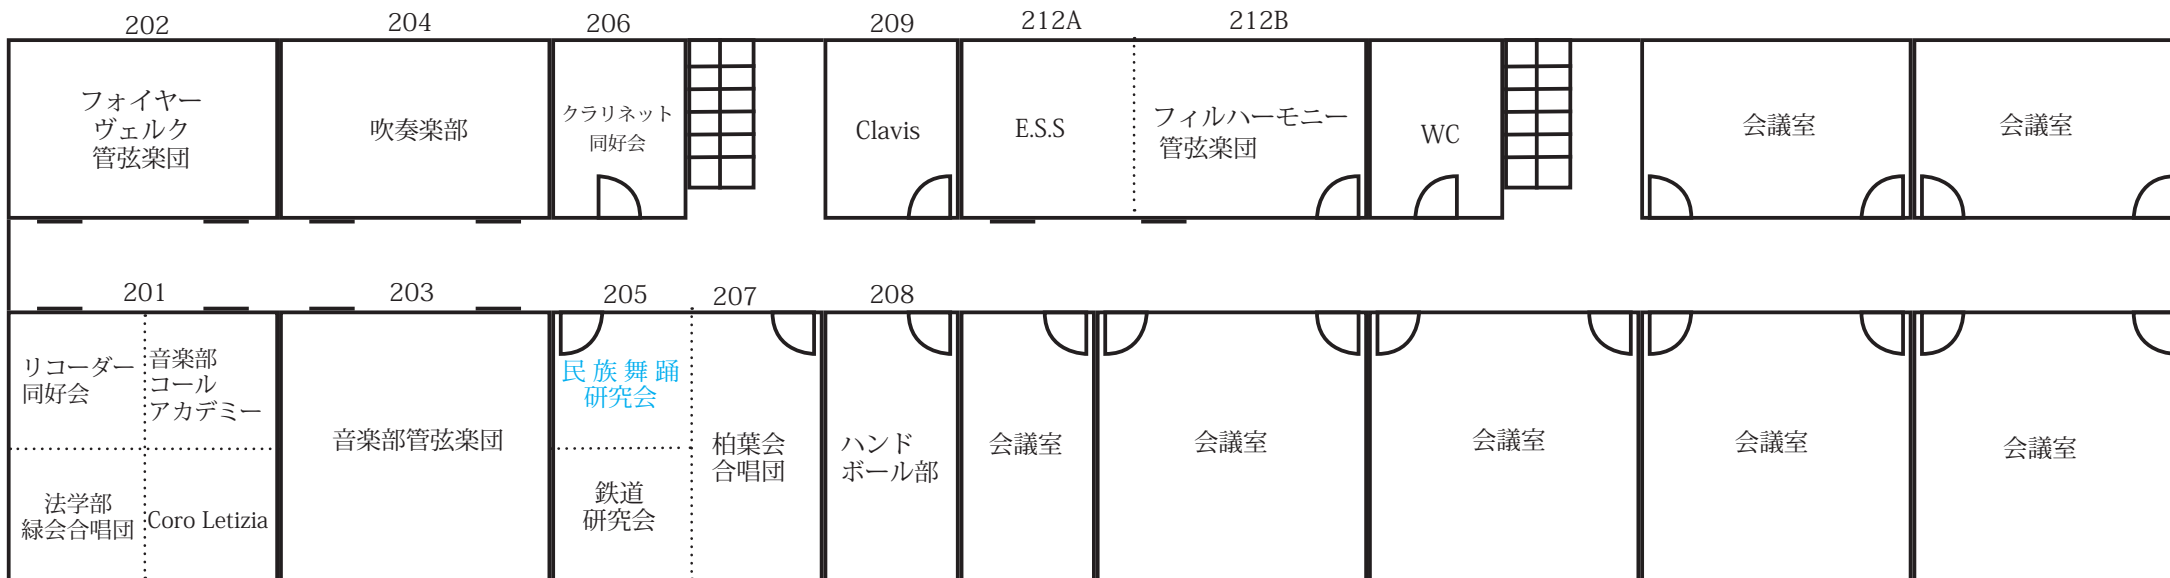

学生会館本館地階

学生会館本館 1 階

学生会館本館 2 階

学生会館本館 3 階

キャンパスプラザ A 棟 2 階

キャンパスプラザ A 棟 3 階

B102 ノンリニア 東大幻想郷 B104 コミックアカデミー 実行委員会	B101 歌劇団
B106 競技ダンス部	B103 模型部 しゅわっち
B108 ラクロス部男子	B105 みかん愛好会 BizJapan Theatre Mercury
B110 MEINZ ハンドボールサークル	B107 劇団 Radish 劇工舎 プリズム
biscUiT B112 愛鳥研究部 法と社会と人権	B109 CAST
B113 合気道会 アイスホッケー部	B111 合唱団あらぐさ
B114 ハングライダー falsada ホッケー部女子	B109 電気室