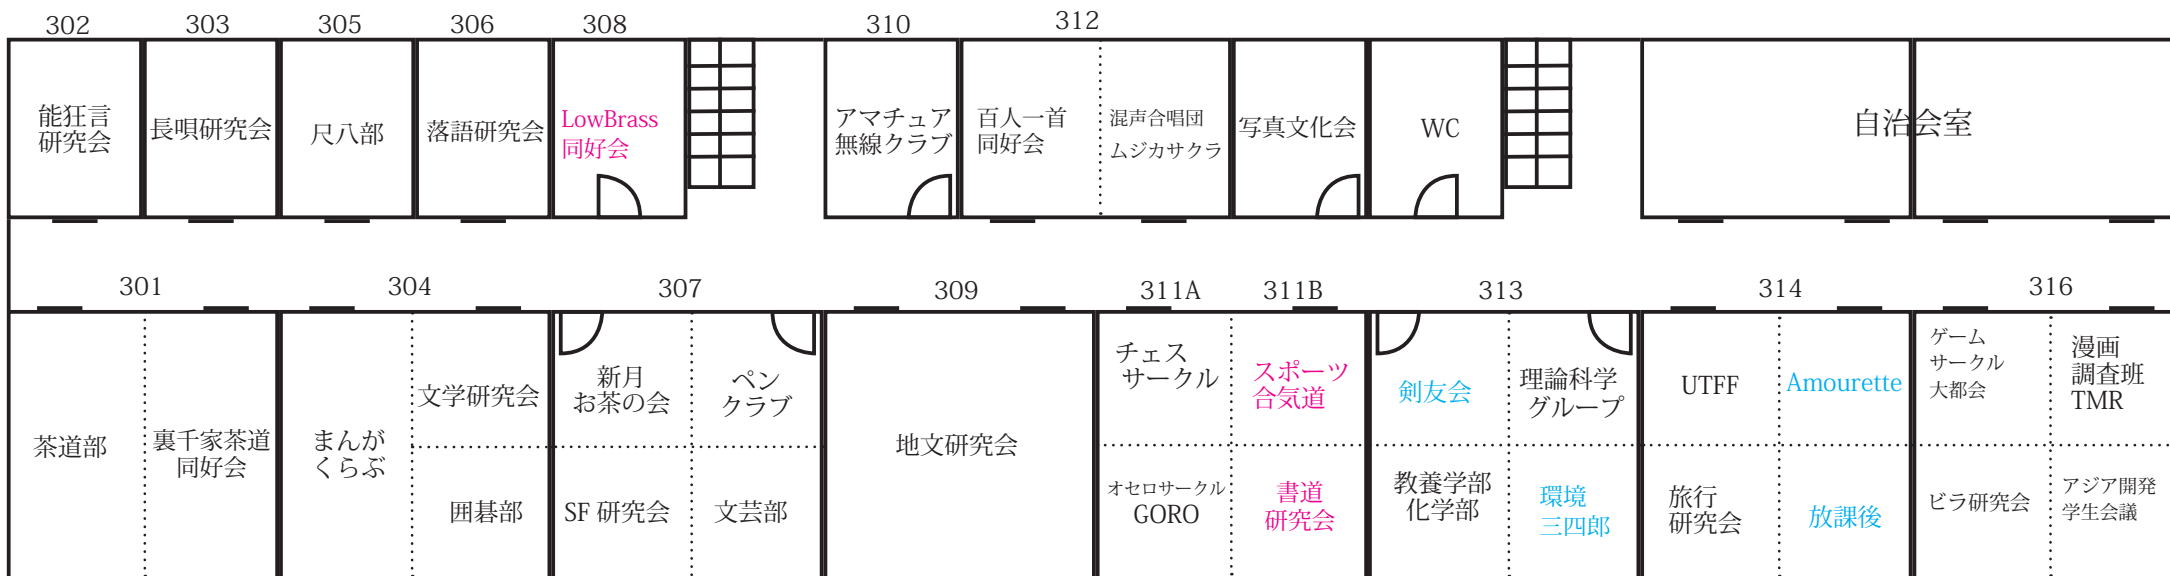

学生会館本館地階

学生会館本館 1 階

学生会館本館 2 階

学生会館本館 3 階

キャンパスプラザ A 棟 2 階

キャンパスプラザ A 棟 3 階

B102 ノンリニア 東大幻想郷 B104 コミックアカデミー 実行委員会	B101 歌劇団
B106 競技ダンス部	B103 模型部 しゅわっち
B108 ラクロス部男子	B105 みかん愛好会 BizJapan Theatre Mercury
B110 MEINZ ハンドボールサークル	B107 劇団 Radish 劇工舎 プリズム
biscUiT B112 愛鳥研究部 法と社会と人権	B109 CAST
B113 合気道会 アイスホッケー部	B111 合唱団あらぐさ
B114 ハングライダー falsada ホッケー部女子	B109 電気室

キャンパスプラザ B 棟 1 階

B202 応援部 B204	B201 エレクトーンクラブ
B206 マンドリンクラブ	B203 LaVoce
B208 放送研究会	B205 なかよしさいくる
B210 少林寺拳法部	B207 フラメンコ 舞踏団 クイズ 研究会
B212 古典音楽鑑賞会 東京大学新聞	B209 模擬国連 駒場研究会 卓球部 TKGK
B214 護身武道空手部	B211 訪問 勉強会 BEMANI 4 UT
B216 古流武術鹿島神流	B213 特撮映像 研究会 笑論法
	B215 合気道部

キャンパスプラザ B 棟 3 階

新学生会館 2階