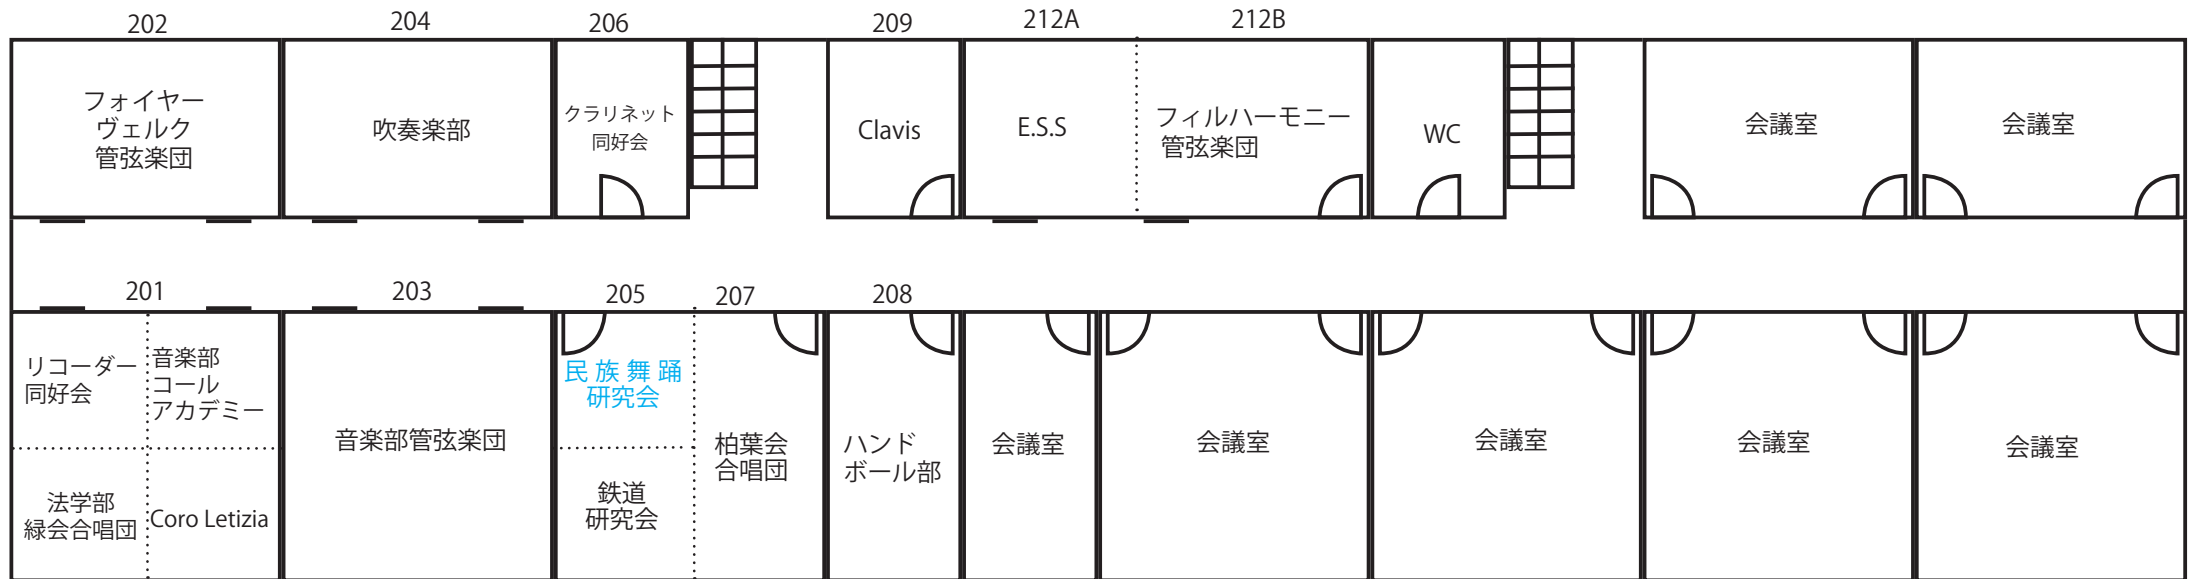

学生会館本館地階

学生会館本館 1 階

学生会館本館 2 階

学生会館本館 3 階

キャンパスプラザ A 棟 2 階

キャンパスプラザ A 棟 3 階

B102 ノンリニア 東大幻想郷 B104 コミックアカデミー 実行委員会	B101 歌劇団
B106 競技ダンス部	B103 模型部 しゅわっち
B108 ラクロス部男子	B105 みかん愛好会 BizJapan Theatre Mercury B107 劇団 Radish 劇工舎 プリズム
B110 MEINZ ハンドボールサークル	B109 CAST
B112 biscUiT 愛鳥研究部 法と社会と人権	B111 合唱団あらぐさ
B113 合気道会 アイスホッケー部	電気室
B114 ハングラライダー falsada ホッケー部女子	