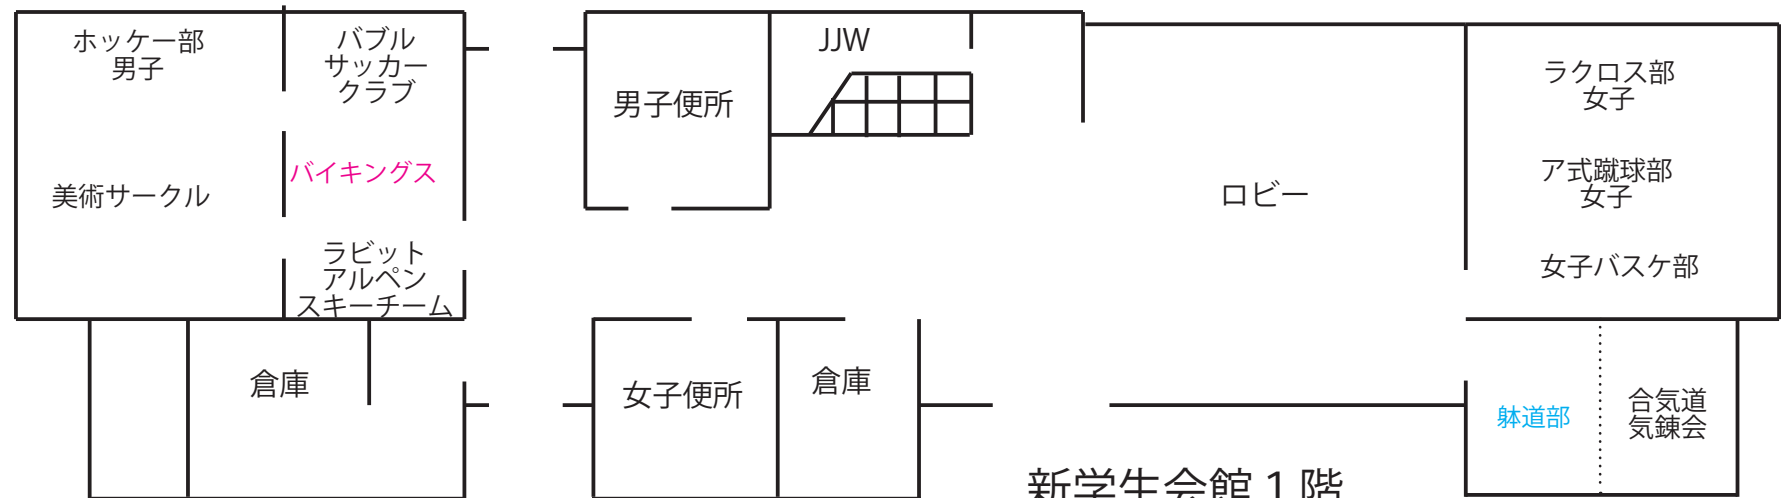

新学生会館 2階

新学生会館 1階