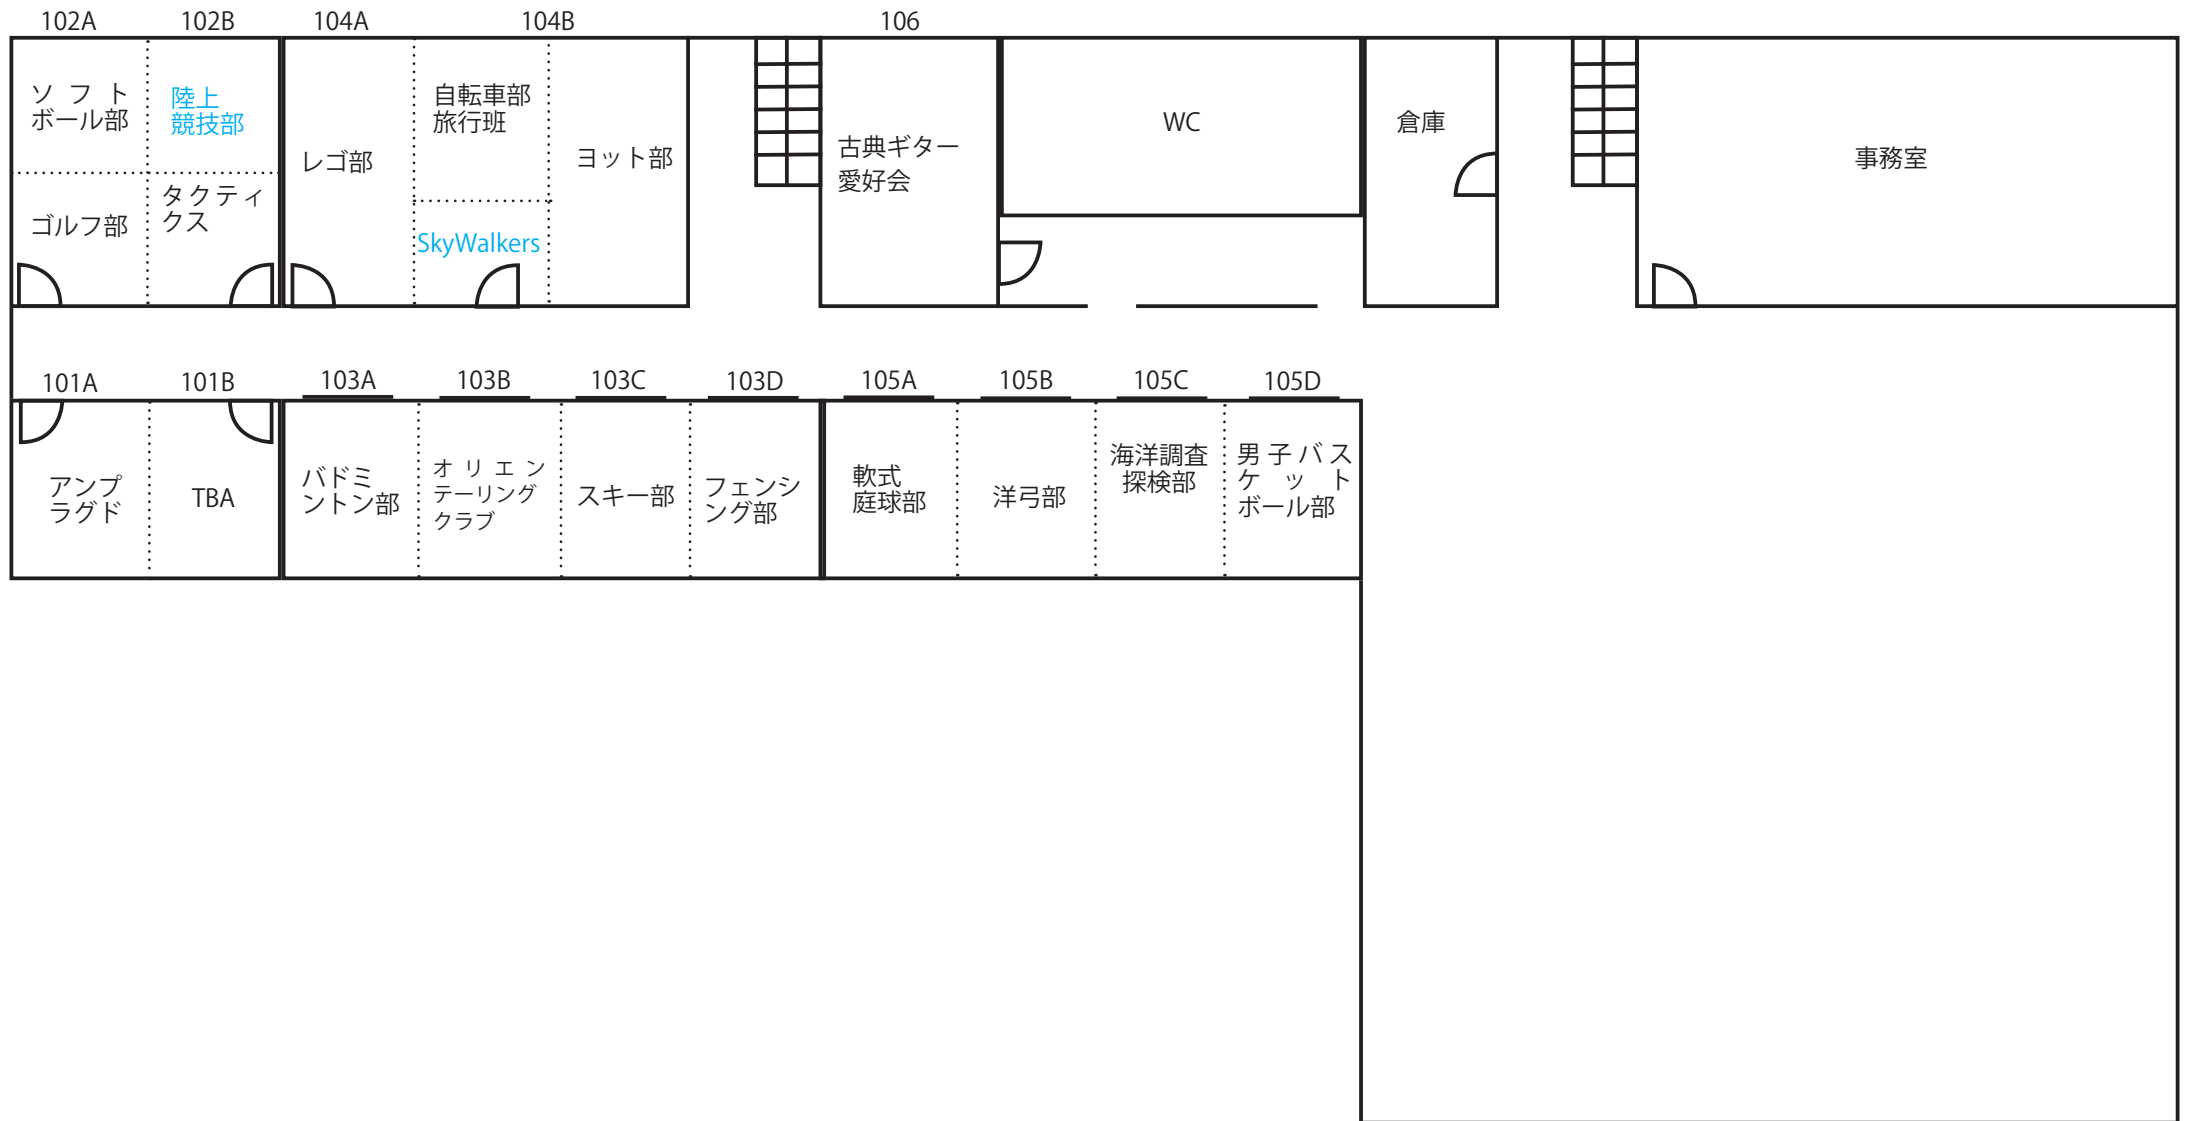

学生会館本館地階

学生会館本館 1 階

学生会館本館 2 階

学生会館本館 3 階

キャンパスプラザ A 棟 2 階

キャンパスプラザ A 棟 3 階

B102 ノンリニア 東大幻想郷 B104 コミックアカデミー 実行委員会	B101 歌劇団
B106 競技ダンス部	B103 模型部 しゅわっち
B108 ラクロス部男子	B105 みかん愛好会 BizJapan Theatre Mercury B107 劇団 Radish 劇工舎 プリズム
B110 MEINZ ハンドボールサークル	B109 CAST
B112 biscUiT 愛鳥研究部 法と社会と人権	B111 合唱団あらぐさ
B113 合気道会 アイスホッケー部	電気室
B114 ハングラライダー falsada ホッケー部女子	

キャンパスプラザ B 棟 3 階

新学生会館 2階

新学生会館 1階