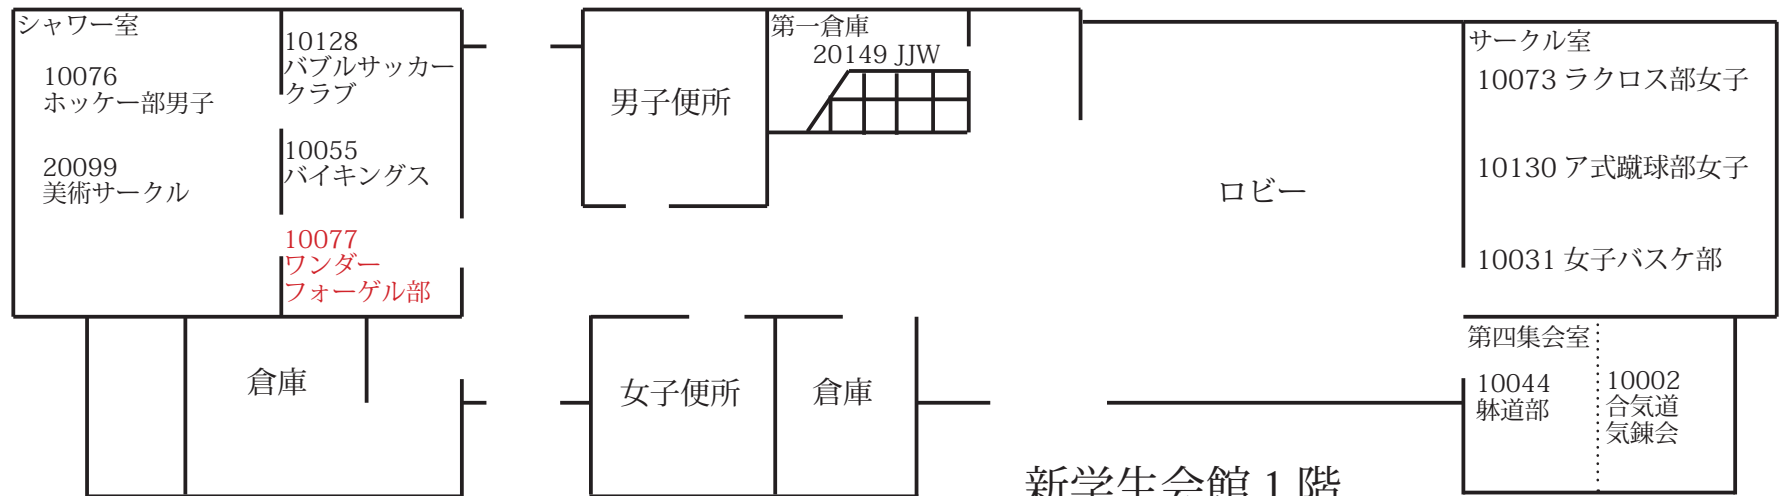

新学生会館 2階

新学生会館 1階