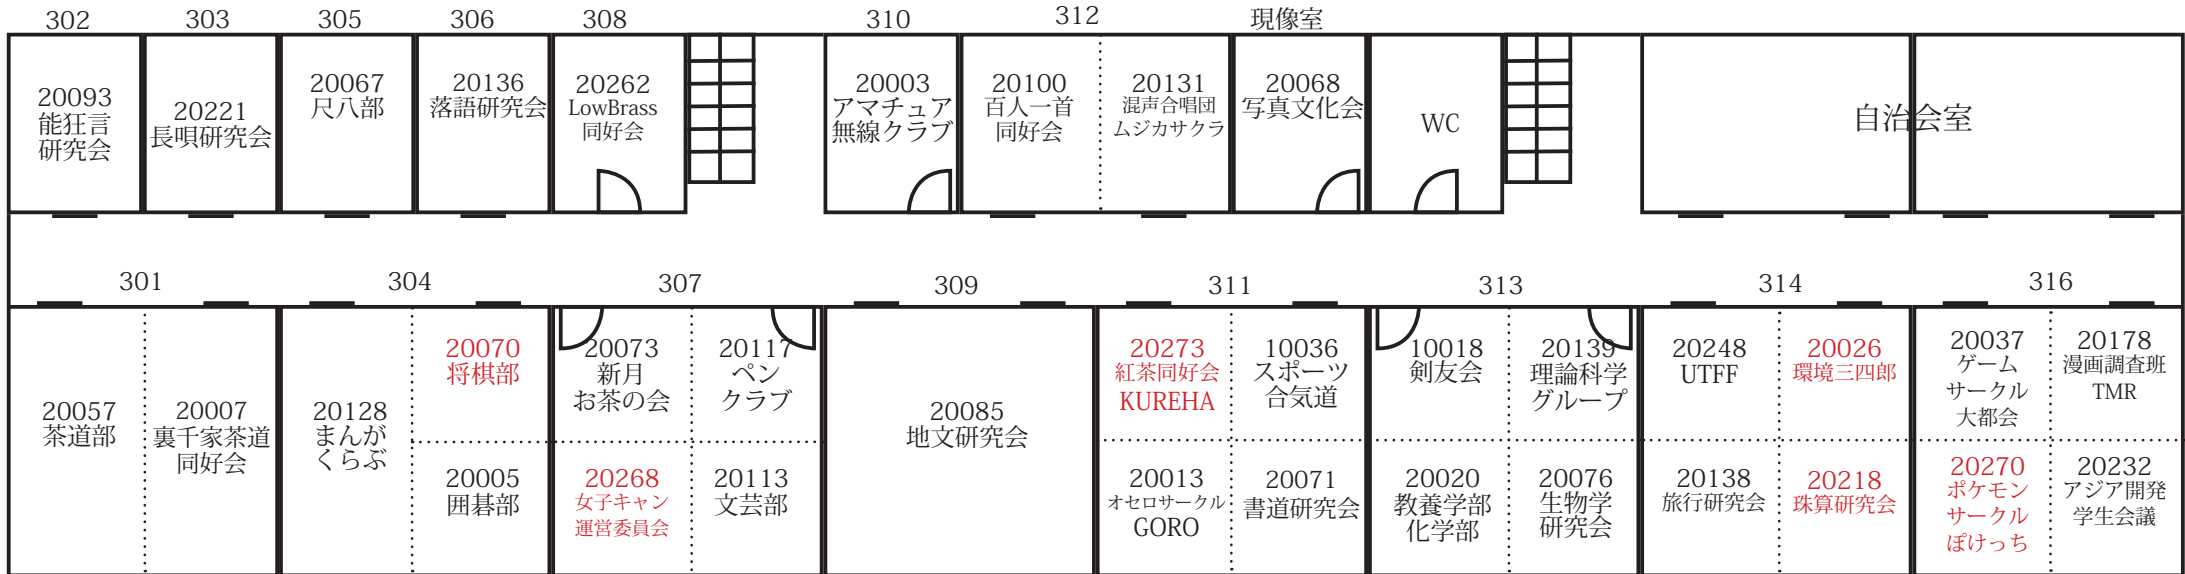

学生会館本館地階

学生会館本館 1 階

学生会館本館 2 階

学生会館本館 3 階

キャンパスプラザ A 棟 2 階

キャンパスプラザ A 棟 3 階

B102 20162 ノンリニア 20186 東大幻想郷	B101 20021 歌劇団
B104 20231 イラスト研究会 20187 コミックアカデミー実行委員会	B103 20240 模型部 20069 しゅわっち
B106 10015 競技ダンス部	B105 20249 みかん愛好会 20060 Theatre Mercury
B108 10074 ラクロス部男子	B107 20152 劇団 Radish 20038 劇工舎プリズム
B110 10083MEINZ ハンドボールサークル	B109 20168 CAST
B112 20183 biscUiT 20241 愛鳥研究部 20203 法と社会と人権	B111 20228 作曲研究会
B113 10001 合気道会 10033 スケート部 アイスホッケー部門	電気室
B114 10125 ハングライダーサークル falsada 10033 ホッケー部女子	

キャンパスプラザ B 棟 1 階

B202 10009 応援部	B201 20012 エレクトーンクラブ
B204 20009 応援部	B203 20135 LaVoce
B206 20153 マンドリンクラブ	B205 10051 なかよしさいくる
B208 20177 放送研究会	B207 10064 フラメンコ舞踏団 20179 クイズ研究会
B210 10030 少林寺拳法部	B209 20159 模擬国連 20236 TKGK 駒場研究会
B212 20198 ビラ研究会 20259 東京大学新聞	B211 20119 訪問勉強会 20216 BEMANI 4 UT
B214 10020 護身武道空手部	B213 20202 特撮映像研究会 10143 柔道部
B216 10102 古流武術鹿島神流	B215 10003 合気道部