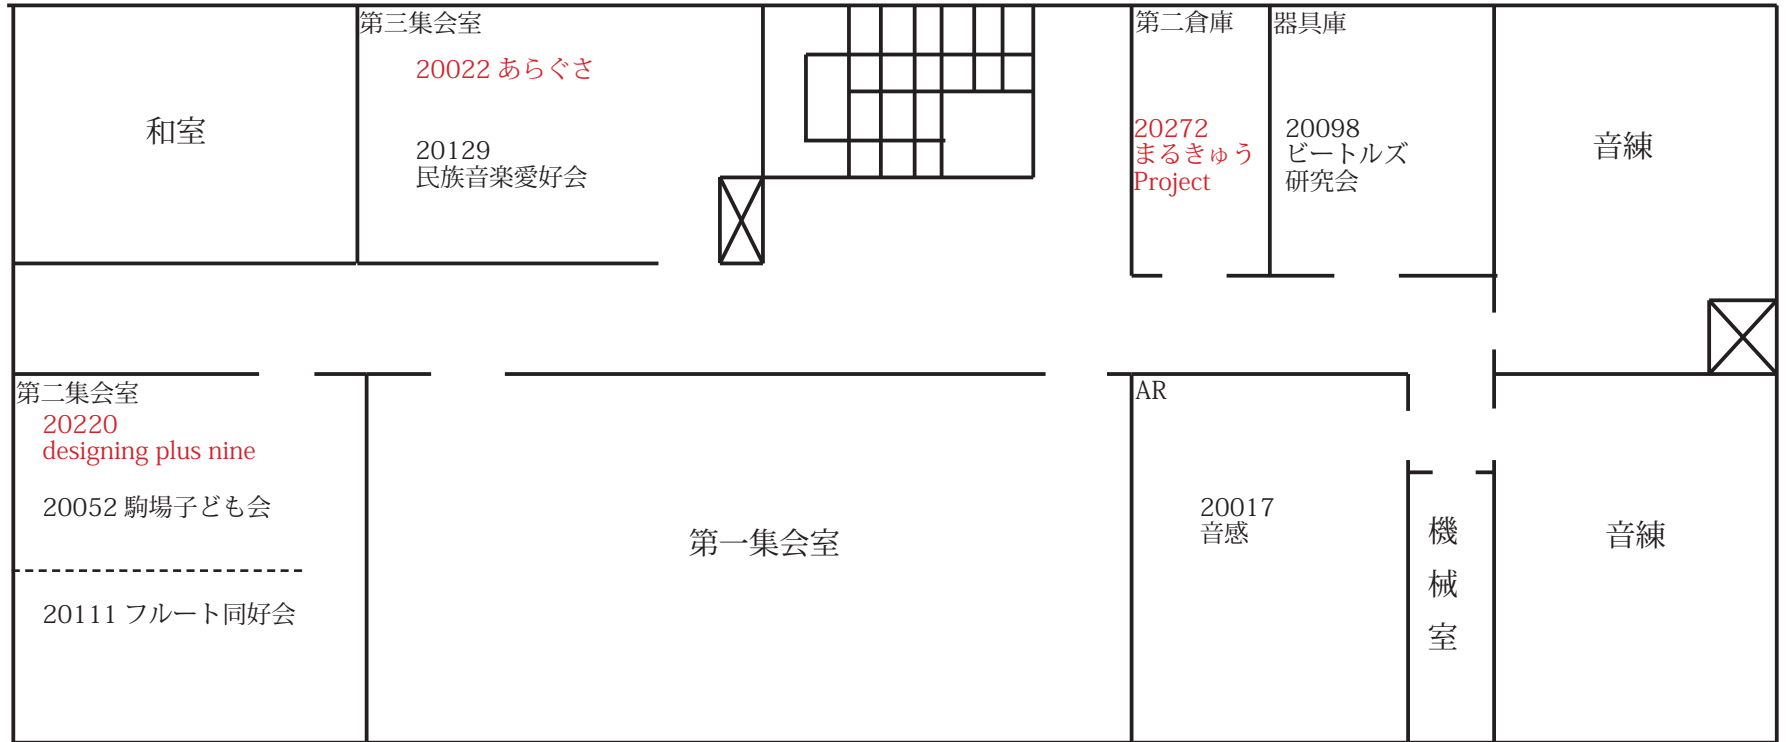

新学生会館 2階

新学生会館 1階