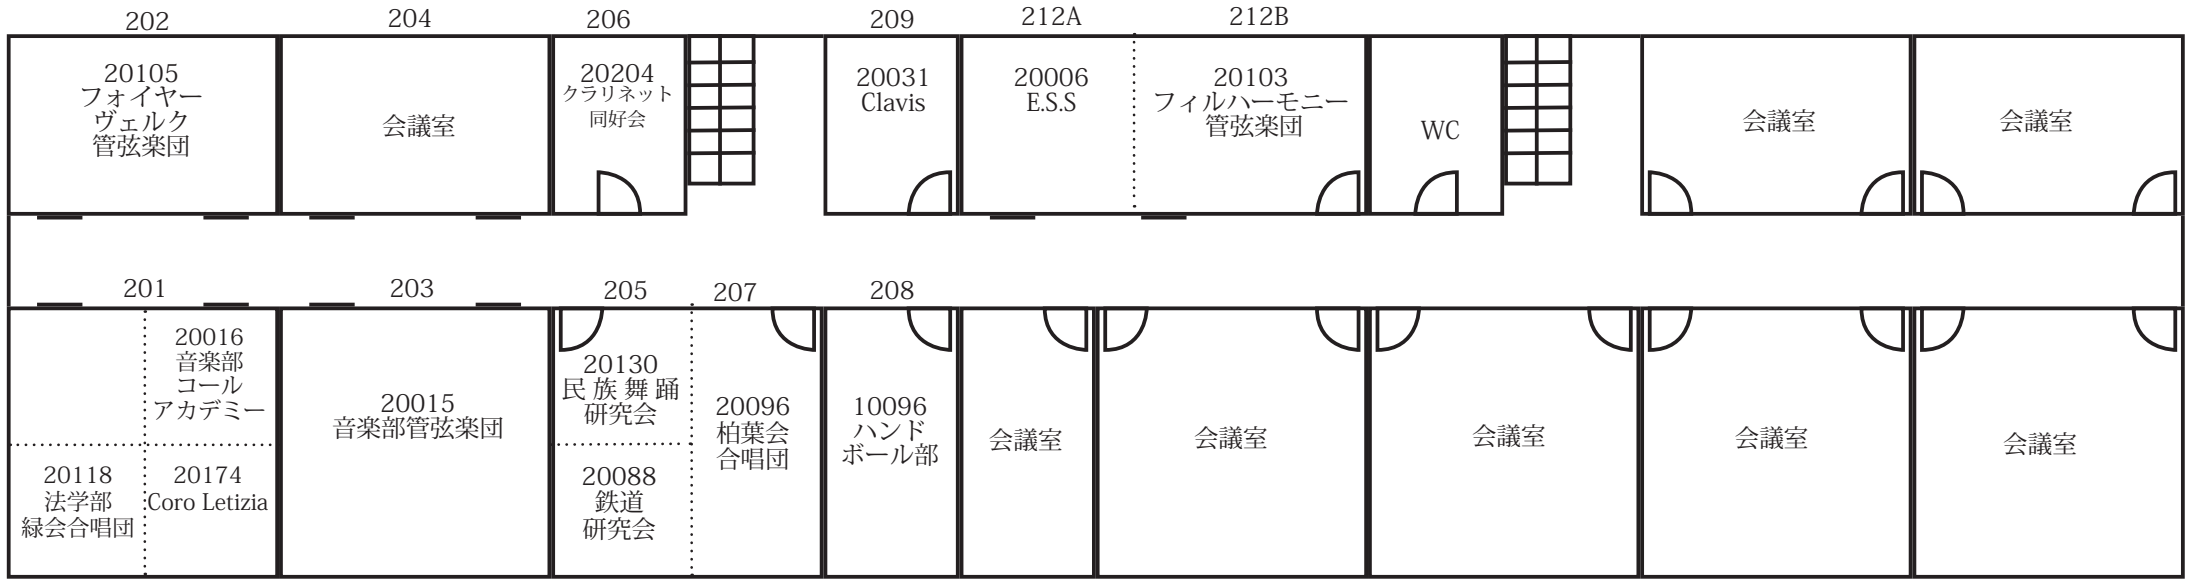

学生会館本館地階

学生会館本館 1 階

学生会館本館 2 階

学生会館本館 3 階

キャンパスプラザ A 棟 2 階

キャンパスプラザ A 棟 3 階

B102 20162 ノンリニア 20186 東大幻想郷	B101 20021 歌劇団
B104 20231 イラスト研究会 20187 コミックアカデミー実行委員会	B103 20240 模型部 20069 しゅわっち
B106 10015 競技ダンス部	B105 20249 みかん愛好会 20060 Theatre Mercury
B108 10074 ラクロス部男子	B107 20152 劇団 Radish 20038 劇工舎プリズム
B110 10083MEINZ ハンドボールサークル	B109 20168 CAST
B112 20183 biscUiT 20241 愛鳥研究部 20203 法と社会と人権	B111 20228 作曲研究会
B113 10001 合気道会 10033 スケート部 アイスホッケー部門	電気室
B114 10125 ハングライダーサークル falsada 10033 ホッケー部女子	