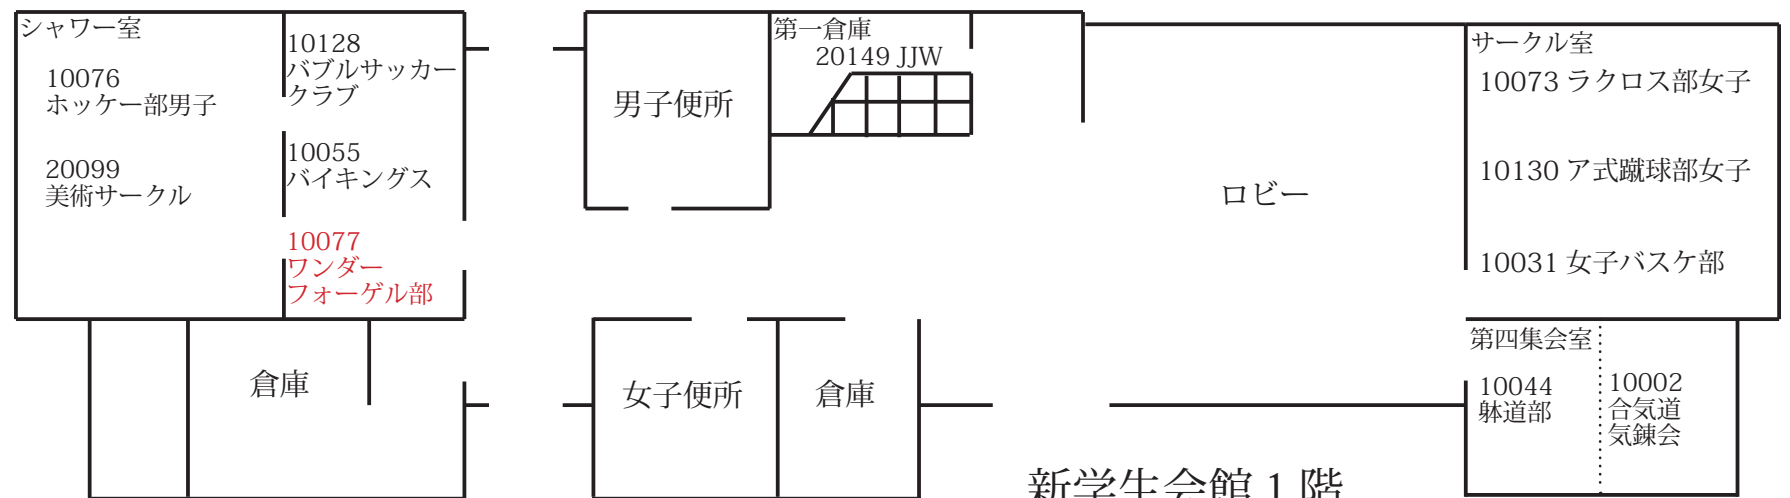

新学生会館 2階

新学生会館 1階