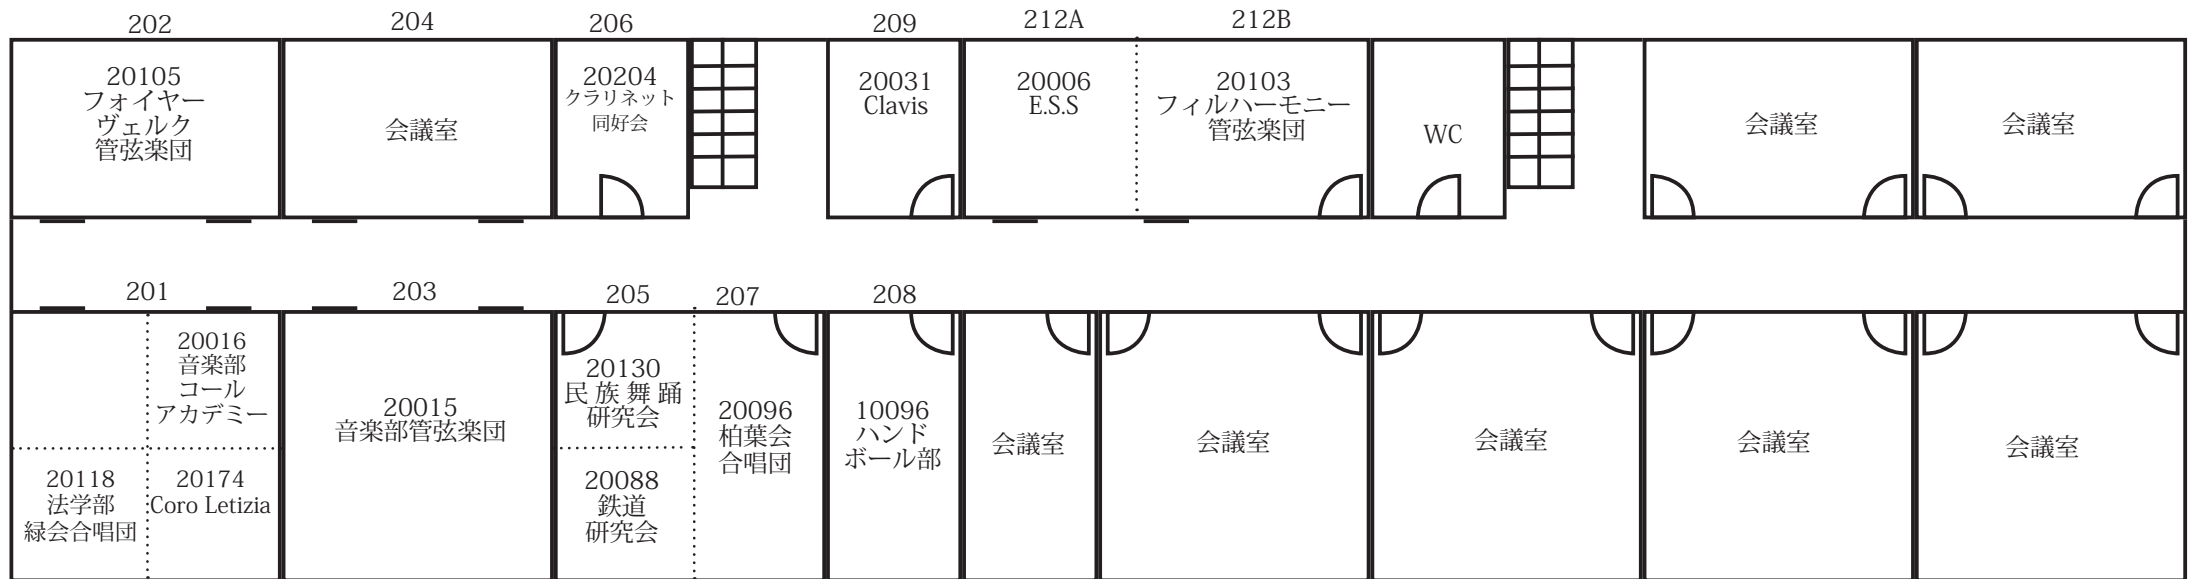

学生会館本館地階

学生会館本館 1 階

学生会館本館 2 階

学生会館本館 3 階

キャンパスプラザ A 棟 2 階

キャンパスプラザ A 棟 3 階

B102 20162 ノンリニア 20186 東大幻想郷 B104 20231 イラスト研究会 20187 コミックアカデミー実行委員会		B101 20021 歌劇団 B103 20240 模型部 20069 しゅわっち
B106 10015 競技ダンス部	B105 20249 みかん愛好会 20277 Geil B107 20060 Theatre Mercury 20038 劇工舎プリズム	
B108 10074 ラクロス部男子		
B110 10083MEINZ ハンドボールサークル	B109 20168 CAST	
B112 20183 biscUiT 20241 愛鳥研究部 20203 法と社会と人権	B111 20022 あらぐさ	
B113 10001 合気道会 10033 スケート部アイスホッケー部門	電気室	
B114 10125 ハングライダーサークル falsada 10033 ホッケー部女子		