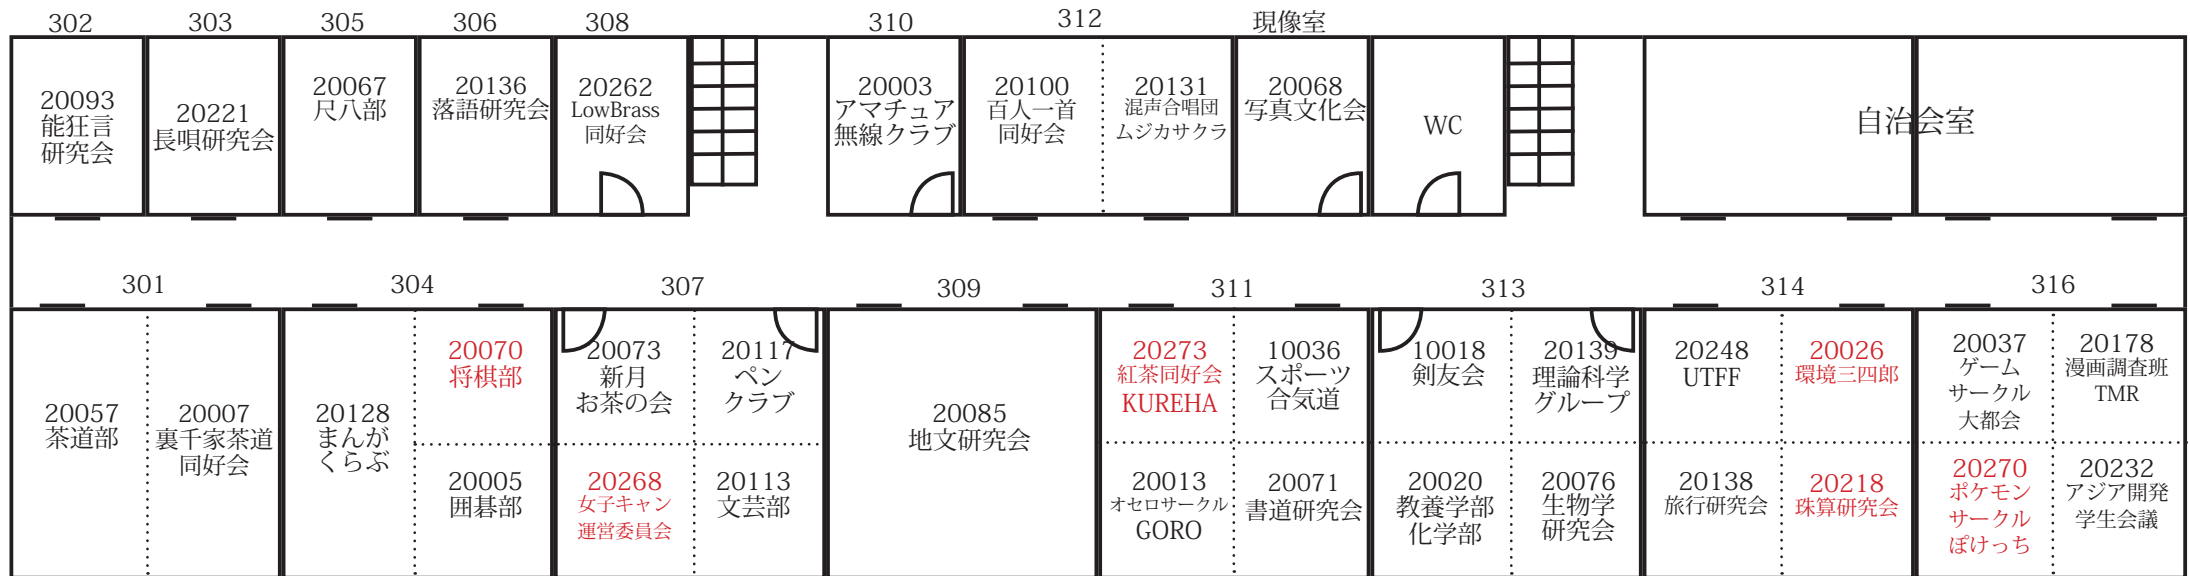

学生会館本館地階

学生会館本館 1 階

学生会館本館 2 階

学生会館本館 3 階

キャンパスプラザ A 棟 2 階

キャンパスプラザ A 棟 3 階

B102 20162 ノンリニア 20186 東大幻想郷 B104 20231 イラスト研究会 20187 コミックアカデミー実行委員会		B101 20021 歌劇団 B103 20240 模型部 20069 しゅわっち
B106 10015 競技ダンス部	B105 20249 みかん愛好会 20277 Geil B107 20060 Theatre Mercury 20038 劇工舎プリズム	
B108 10074 ラクロス部男子		
B110 10083MEINZ ハンドボールサークル	B109 20168 CAST	
B112 20183 biscUiT 20241 愛鳥研究部 20203 法と社会と人権	B111 20022 あらぐさ	
B113 10001 合気道会 10033 スケート部アイスホッケー部門	電気室	
B114 10125 ハングライダーサークル falsada 10033 ホッケー部女子		