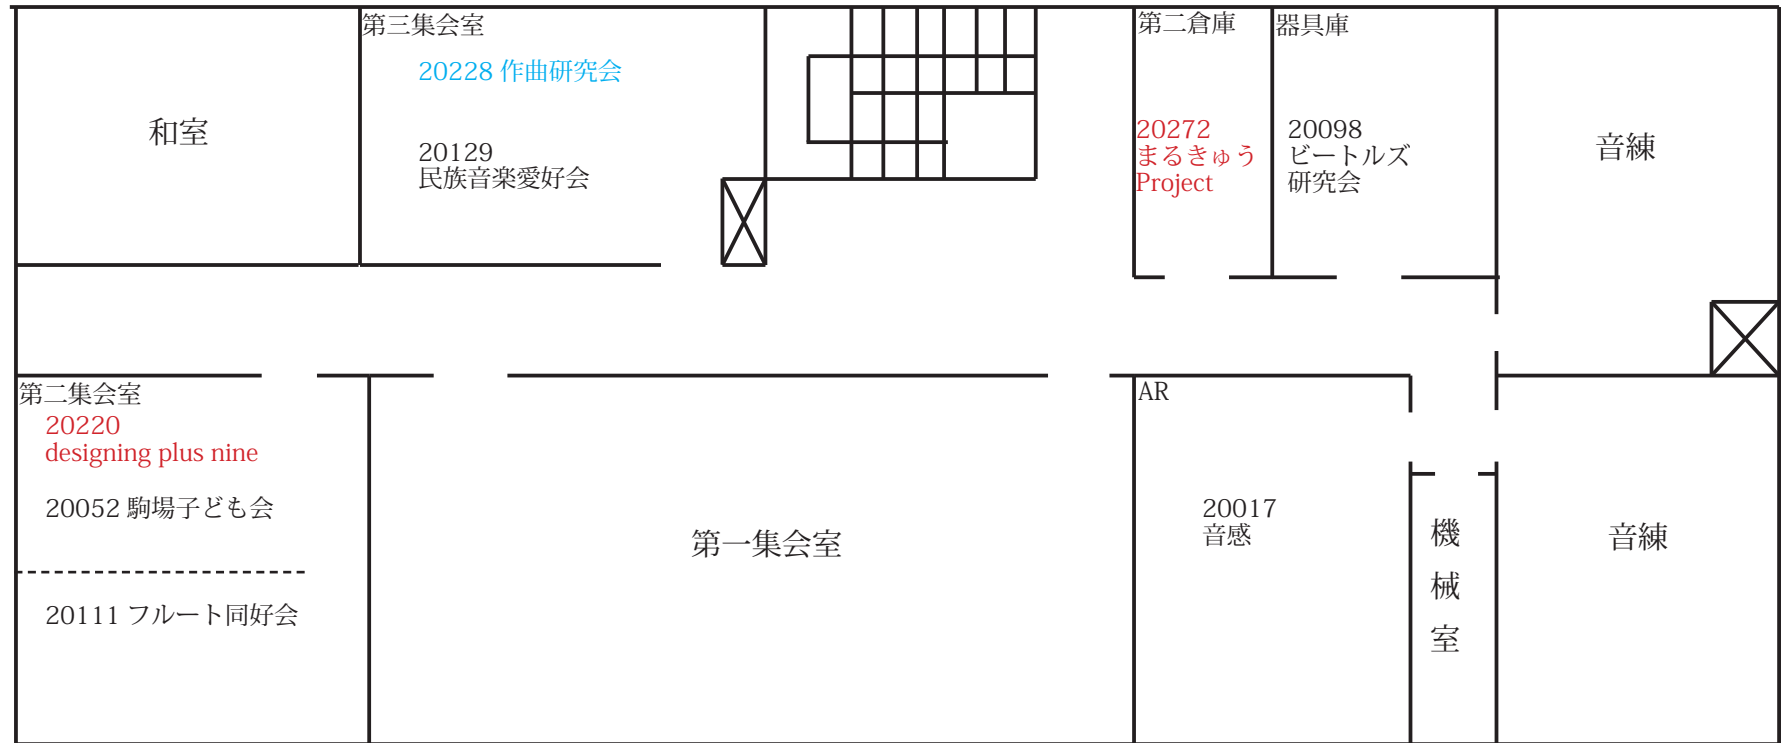

新学生会館 2階

新学生会館 1階