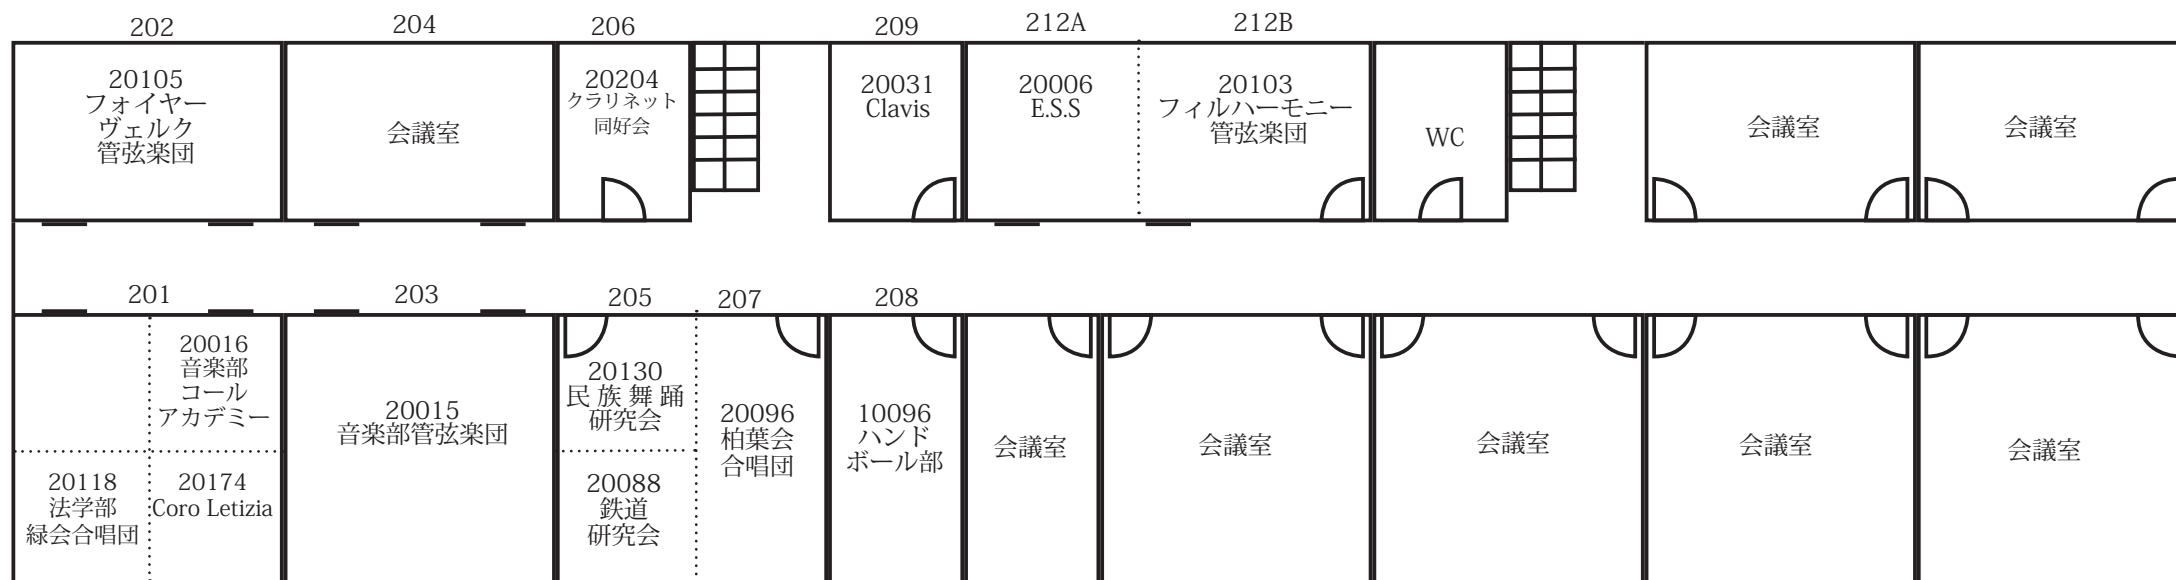

学生会館本館地階

学生会館本館 1 階

学生会館本館 2 階

学生会館本館 3 階

キャンパスプラザ A 棟 2 階

キャンパスプラザ A 棟 3 階

B102 20162 ノンリニア 20186 東大幻想郷 B104 20231 イラスト研究会 20187 コミックアカデミー実行委員会	B101 20021 歌劇団 B103 20240 模型部 20069 しゅわっち
B106 10015 競技ダンス部	B105 20249 みかん愛好会 20277 GEIL B107 20060 Theatre Mercury 20152 劇団 Radish 20038 劇工舎プリズム
B108 10074 ラクロス部男子	B109 20168 CAST B111 20022 あらぐさ
B110 10083MEINZ ハンドボールサークル	B113 10001 合気道会 10033 スケート部アイスホッケー部門 B114 10125 ハングライダーサークル falsada 10033 ホッケー部女子
B112 20183 biscUiT 20241 愛鳥研究部 20203 法と社会と人権	電気室