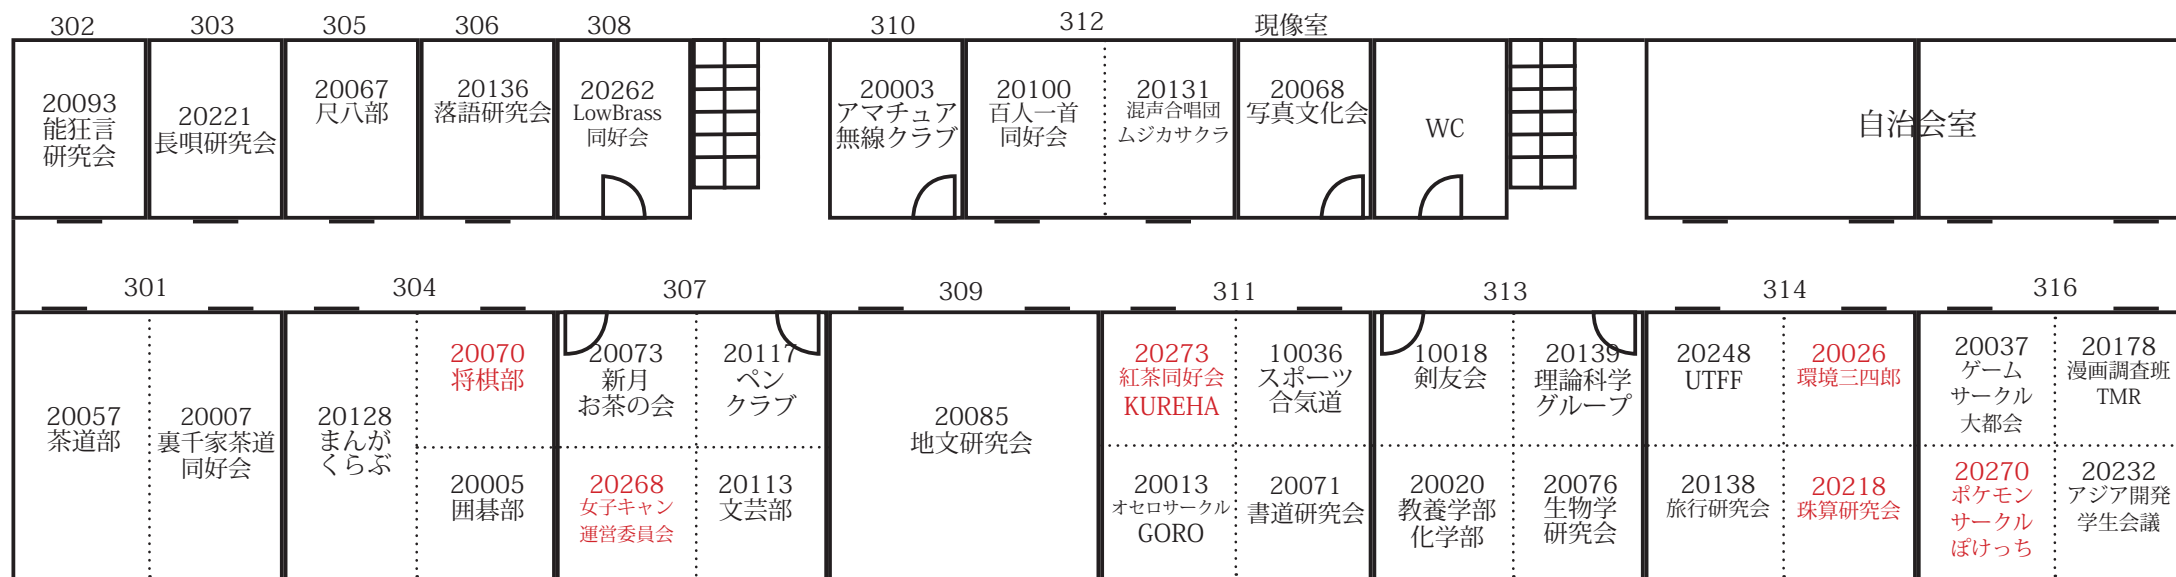

学生会館本館地階

学生会館本館 1 階

学生会館本館 2 階

学生会館本館 3 階

キャンパスプラザ A 棟 2 階

キャンパスプラザ A 棟 3 階

B102 20162 ノンリニア 20186 東大幻想郷 B104 20231 イラスト研究会 20187 コミックアカデミー実行委員会	B101 20021 歌劇団 B103 20240 模型部 20069 しゅわっち
B106 10015 競技ダンス部	B105 20249 みかん愛好会 20277 GEIL B107 20060 Theatre Mercury 20152 劇団 Radish 20038 劇工舎プリズム
B108 10074 ラクロス部男子	B109 20168 CAST B111 20022 あらぐさ
B110 10083MEINZ ハンドボールサークル	B113 10001 合気道会 10033 スケート部アイスホッケー部門 B114 10125 ハングライダーサークル falsada 10033 ホッケー部女子
B112 20183 biscUiT 20241 愛鳥研究部 20203 法と社会と人権	電気室