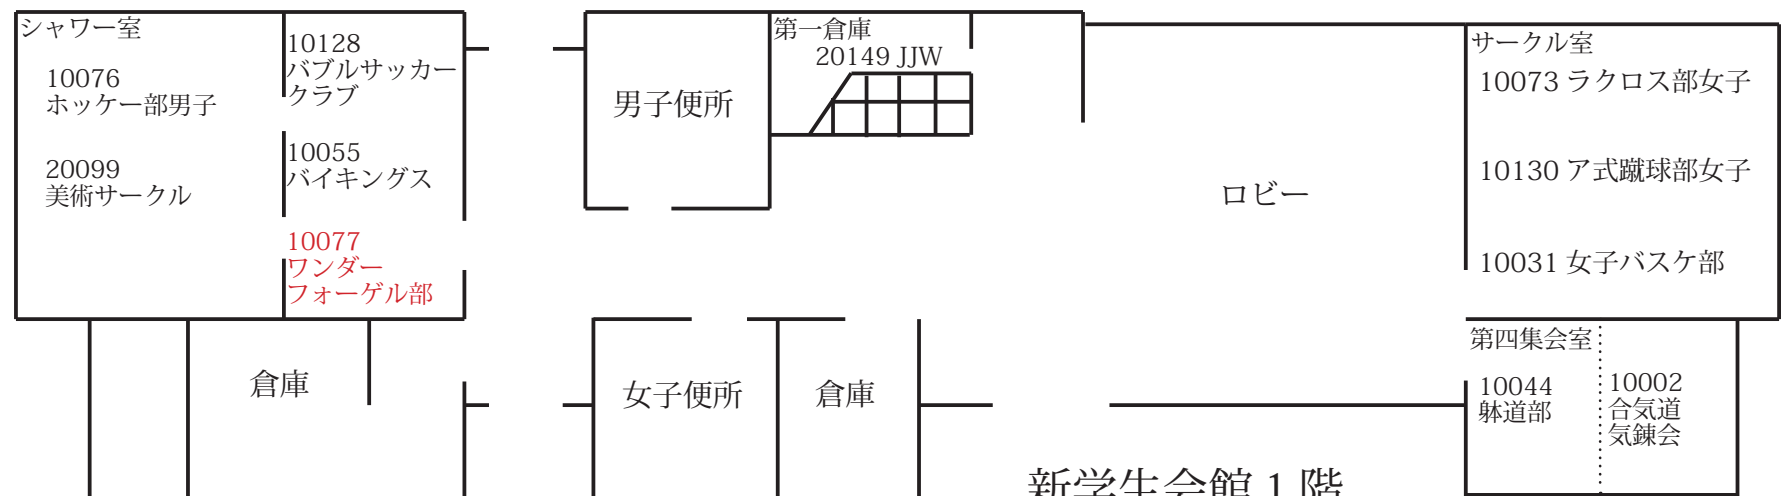

新学生会館 2階

新学生会館 1階