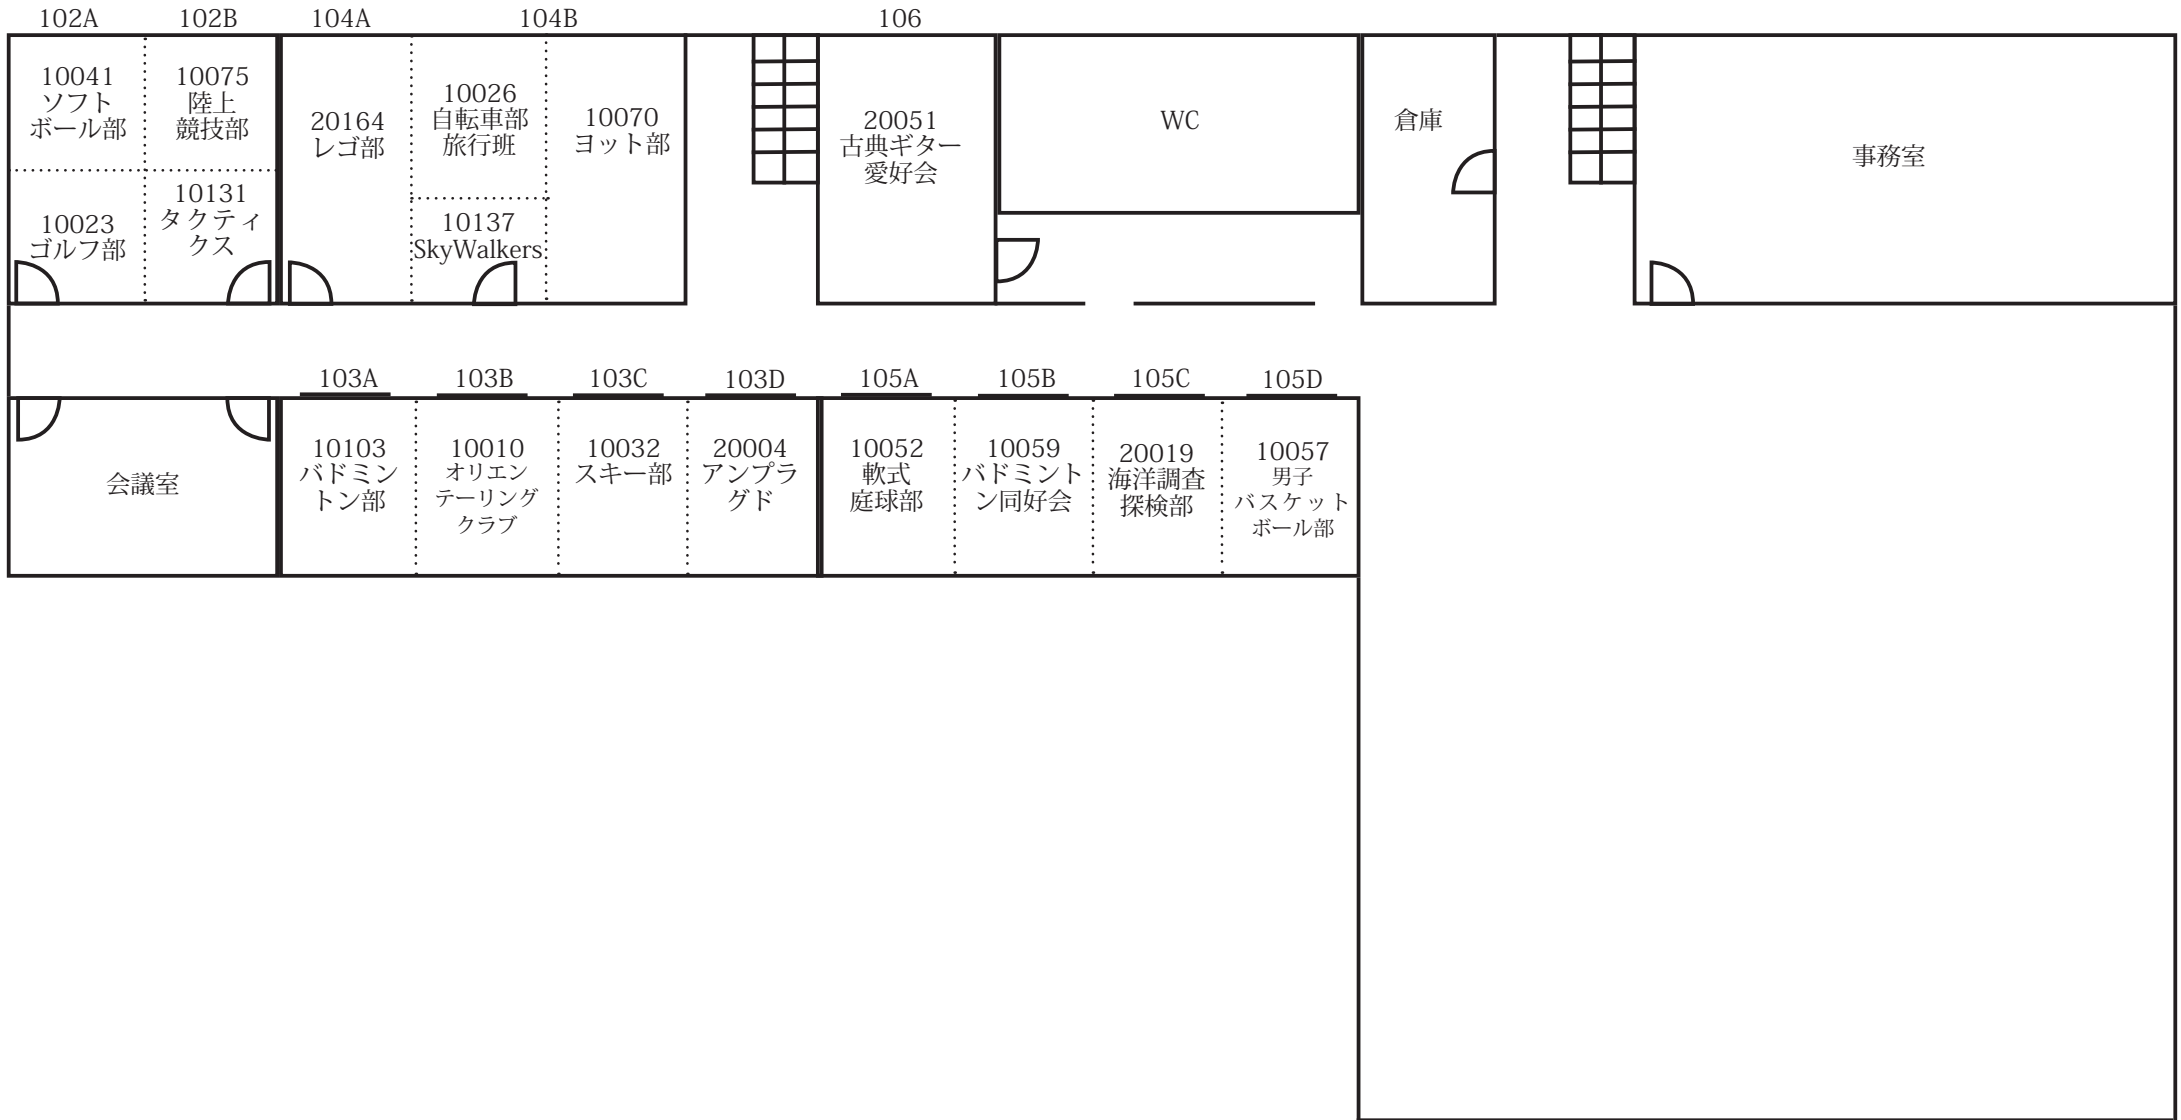

学生会館本館地階

学生会館本館 1 階

学生会館本館 2 階

学生会館本館 3 階

キャンパスプラザ A 棟 2 階

キャンパスプラザ A 棟 3 階

B102 20162 ノンリニア 20186 東大幻想郷	B101 20021 歌劇団
B104 20231 イラスト研究会 20187 コミックアカデミー実行委員会	B103 20240 模型部 20069 しゅわっち
B106 10015 競技ダンス部	B105 20249 みかん愛好会 20060 Theatre Mercury
B108 10074 ラクロス部男子	B107 20277 GEIL 20038 劇工舎プリズム 20271 宇宙開発フォーラム実行委員会
B110 10083MEINZ ハンドボールサークル	B109 20168 CAST
B112 20183 biscUiT 20241 愛鳥研究部 20203 法と社会と人権	B111 20022 あらぐさ
B113 10001 合気道会 10033 スケート部 アイスホッケー部門	電気室
B114 10125 ハングライダーサークル falsada 10033 ホッケー部女子	

キャンパスプラザ B 棟 3 階

新学生会館 2階

新学生会館 1階