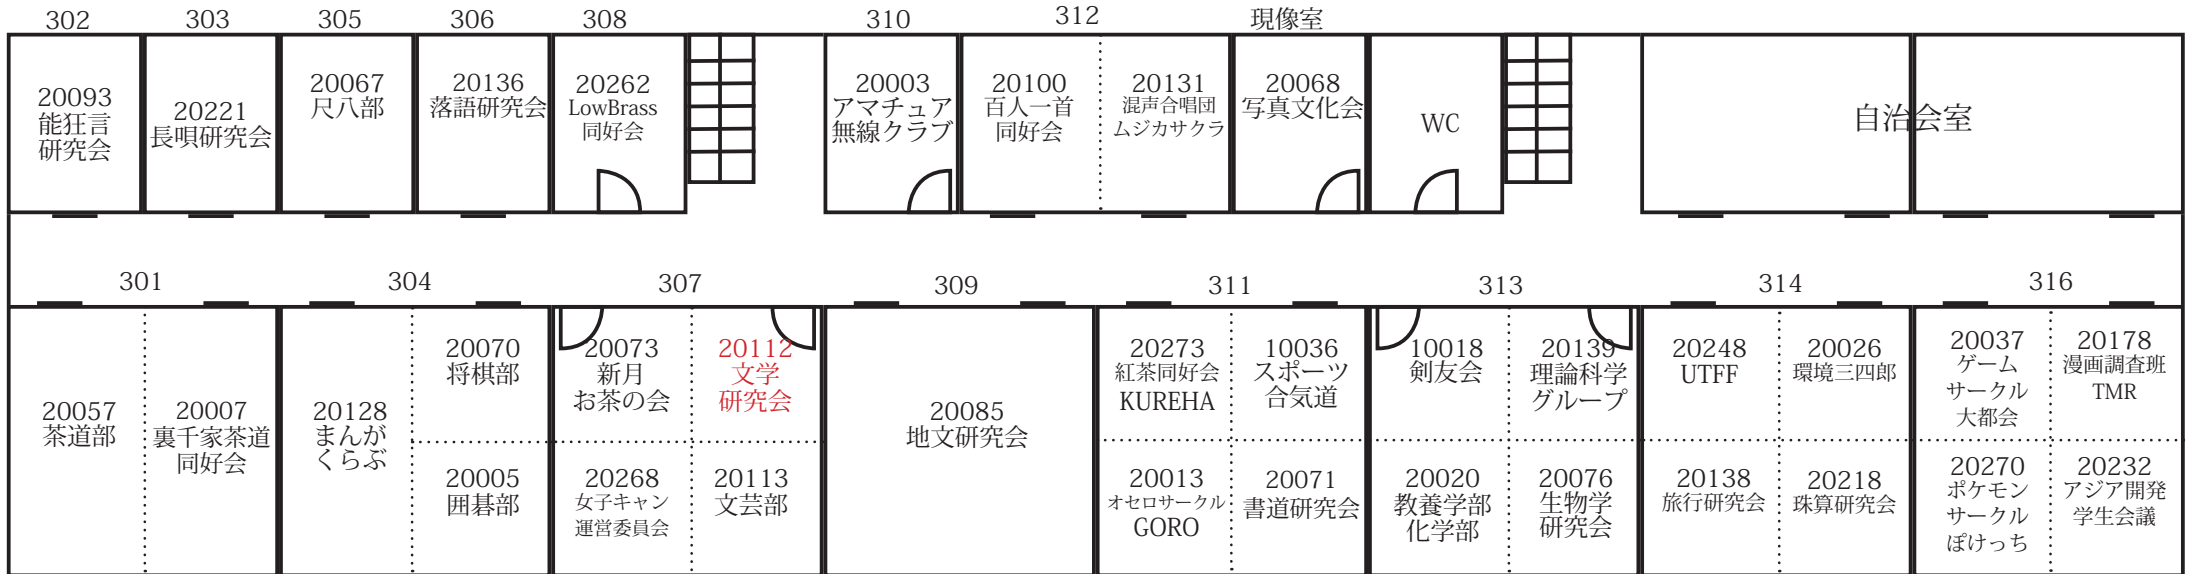

学生会館本館地階

学生会館本館 1 階

学生会館本館 2 階

学生会館本館 3 階

キャンパスプラザ A 棟 2 階

キャンパスプラザ A 棟 3 階

B102 20162 ノンリニア 20186 東大幻想郷	B101 20021 歌劇団
B104 20231 イラスト研究会 20187 コミックアカデミー実行委員会	B103 20240 模型部 20069 しゅわっち
B106 10015 競技ダンス部	B105 20249 みかん愛好会 20060 Theatre Mercury
B108 10074 ラクロス部男子	B107 20277 GEIL 20038 劇工舎プリズム 20271 宇宙開発フォーラム実行委員会
B110 10083MEINZ ハンドボールサークル	B109 20168 CAST
B112 20183 biscUiT 20241 愛鳥研究部 20203 法と社会と人権	B111 20022 あらぐさ
B113 10001 合気道会 10033 スケート部 アイスホッケー部門	電気室
B114 10125 ハングライダーサークル falsada 10033 ホッケー部女子	