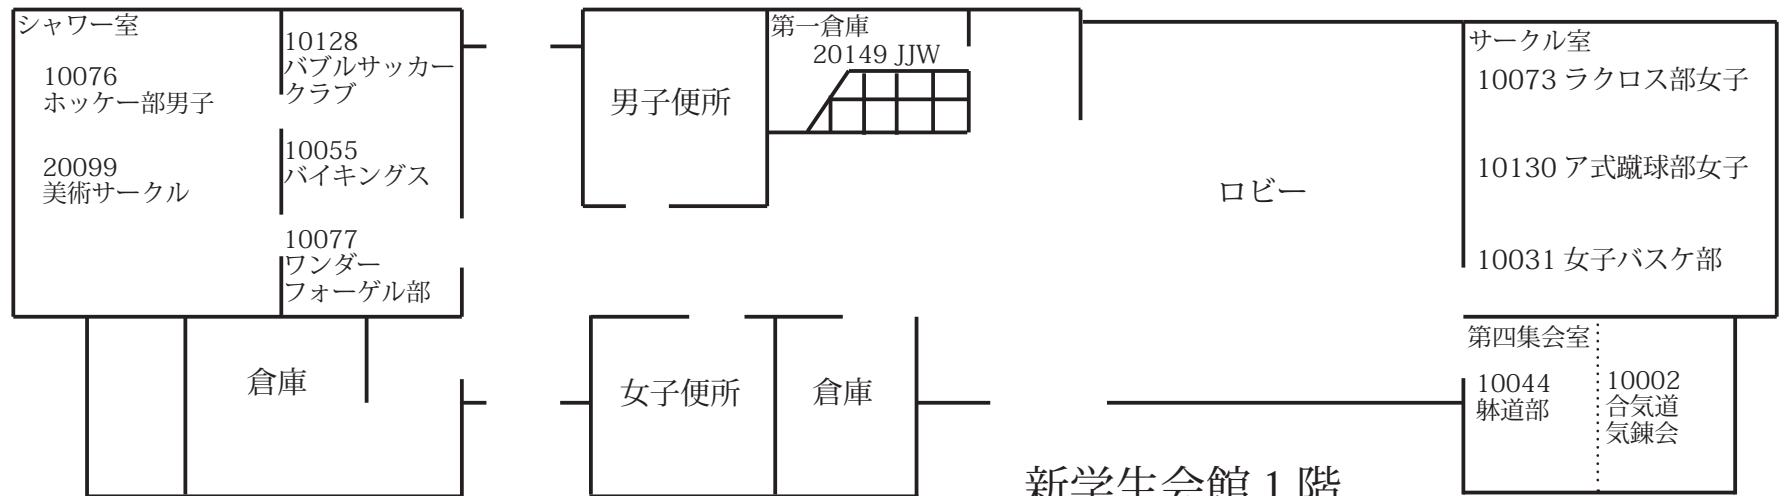

新学生会館 2階

新学生会館 1階