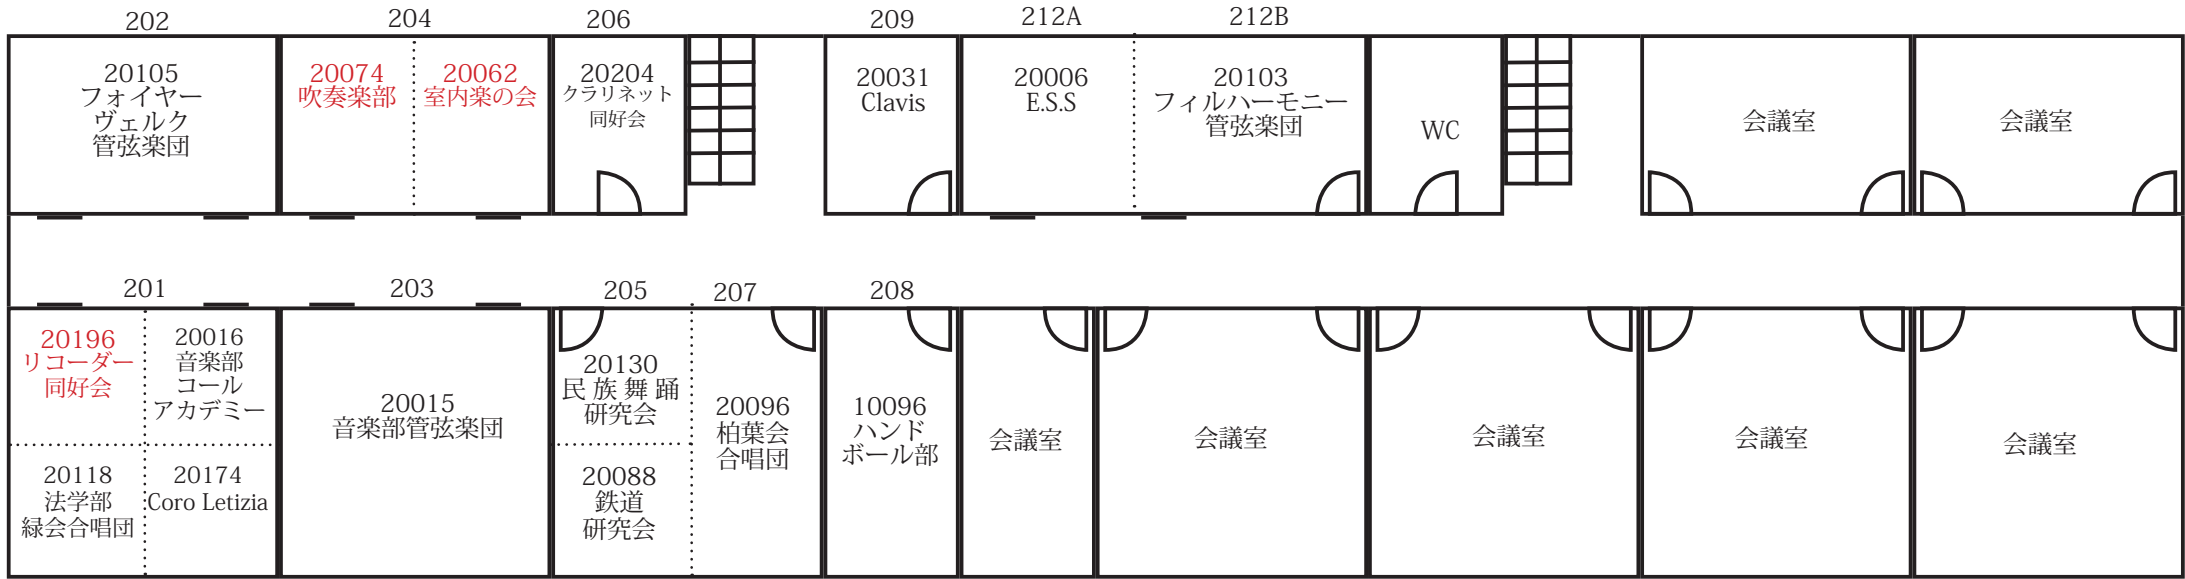

学生会館本館地階

学生会館本館 1 階

学生会館本館 2 階

学生会館本館 3 階

キャンパスプラザ A 棟 2 階

キャンパスプラザ A 棟 3 階

B102 20162 ノンリニア 20186 東大幻想郷	B101 20021 歌劇団
B104 20231 イラスト研究会 20187 コミックアカデミー実行委員会	B103 20240 模型部 20069 しゅわっち
B106 10015 競技ダンス部	B105 20249 みかん愛好会 20060 Theatre Mercury
B108 10074 ラクロス部男子	B107 20277 GEIL 20038 劇工舎プリズム 20271 宇宙開発フォーラム実行委員会
B110 10083MEINZ ハンドボールサークル	B109 20168 CAST
B112 20183 biscUiT 20241 愛鳥研究部 20203 法と社会と人権	B111 20022 あらぐさ
B113 10001 合気道会 10033 スケート部 アイスホッケー部門	電気室
B114 10125 ハングライダーサークル falsada 10033 ホッケー部女子	